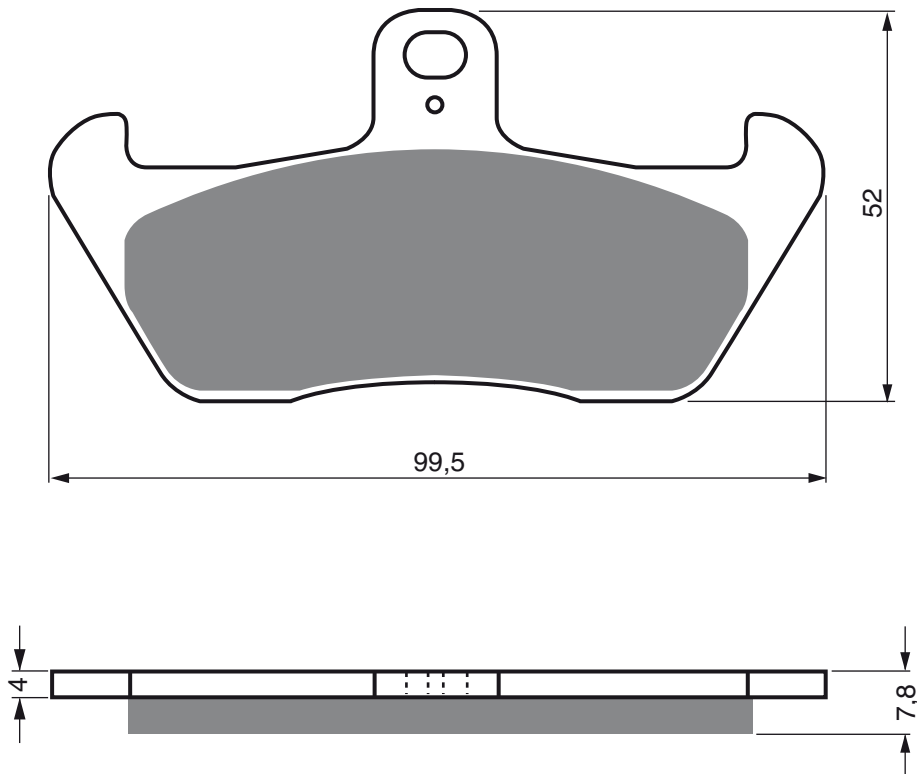

Disc Brake Pads **GOLDfren**

PART NUMBER

089

AD

K5

**S3
RACING**

APRILIA

RX	125	90-	F
RX	125	91-92	F
	350 Tuareg	86-89	F
	350 Tuareg Wind	90-	F
	600 Pegaso	90	F
	600 Tuareg	88-	F
	600 Tuareg Wind	90-	F

CAGIVA

	50 Super City	93-	F
	80 Super City	94-	F
K7	125	91-	F
N1	125	96-	F
N90	125	91-	F
	125 Freccia C 12 R	91-	F
	125 Mito	91-92	F
	125 W 8	96-98	F
	350 W 12	92-95	F
	600 W 16	95-98	F
	750 Elefant Bifaro	90-92	R