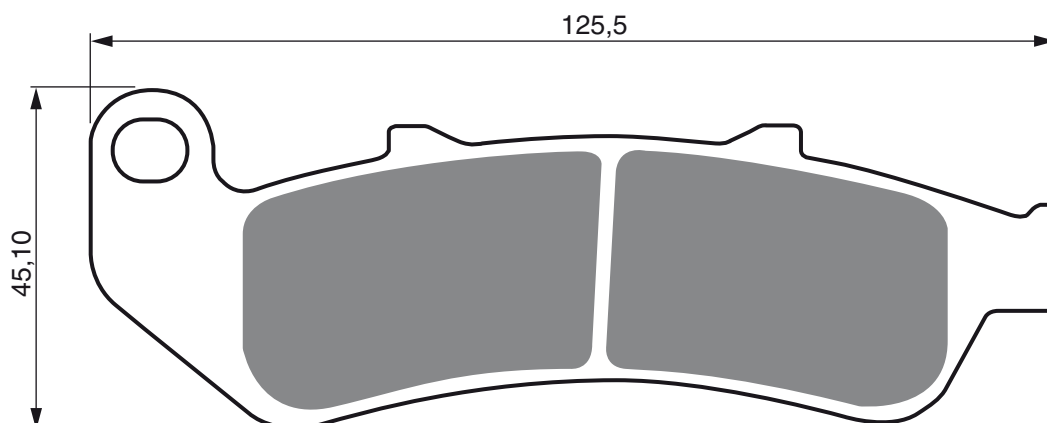

FZR 1000 EX UP(3LE/F128)	94-95	2F
--------------------------	-------	----

Disc Brake Pads **GOLDfren**

AD

S3
RACING

PART NUMBER

055

HONDA

CBR 1000 F, FP (SC24/F143) 93-99 2F/R