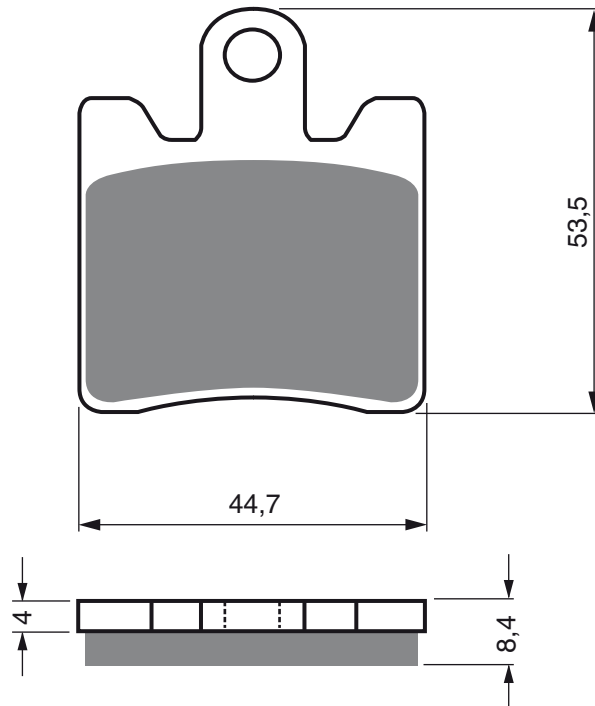

Disc Brake Pads **GOLDfren**

AD

S3
RACING

S33
RACING

PART NUMBER

147

DAELIM

SL	125	Otello Fi	07-09	F
SQ	125	S2 Freewing	07-09	F
	125	B-Bone	09-	F
	125	S2 FI	07-	F
	125	U3 FI	07-	F