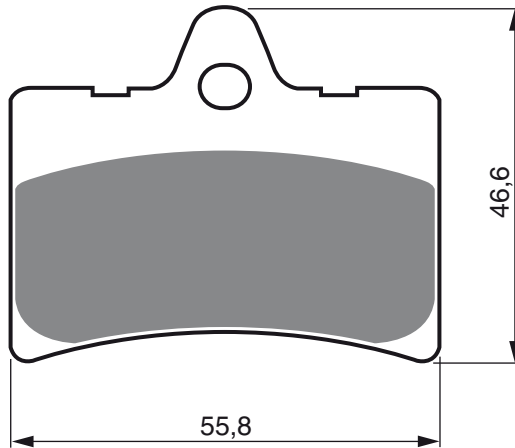

Disc Brake Pads **GOLDfren**

AD

S3
RACING

PART NUMBER

066

APRILIA

280	Climber	94-96	R

BETA

TR	34	92-	F
TR	36	92-	F

CAGIVA

50	Prima	93-95	F
80	City	93-95	F
80	Prima	92-94	F