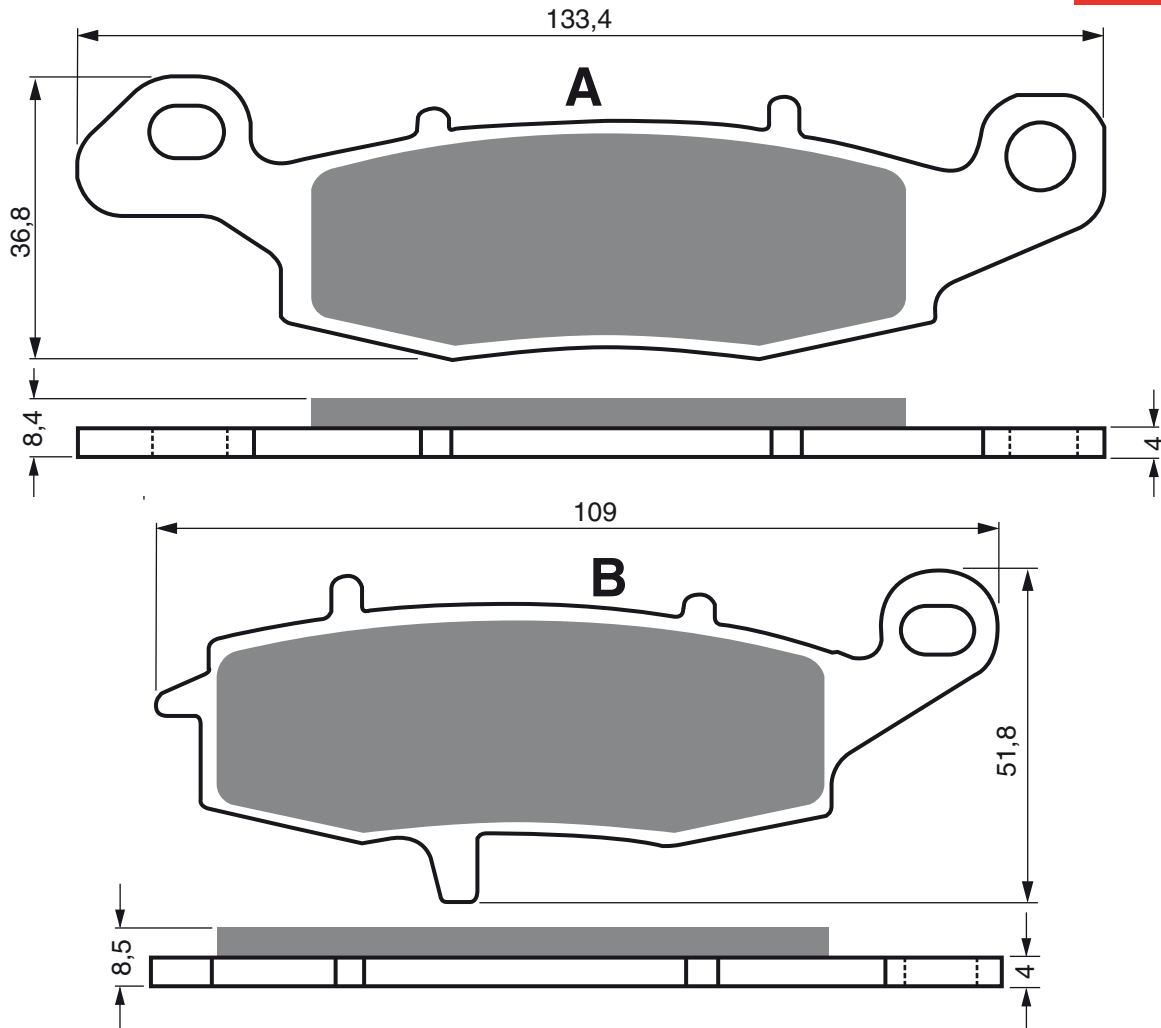

**S33
RACING**

GP5

GP6

GP7

PART NUMBER

124

HP POWER

600	Pantera	11 -	F
-----	---------	------	---