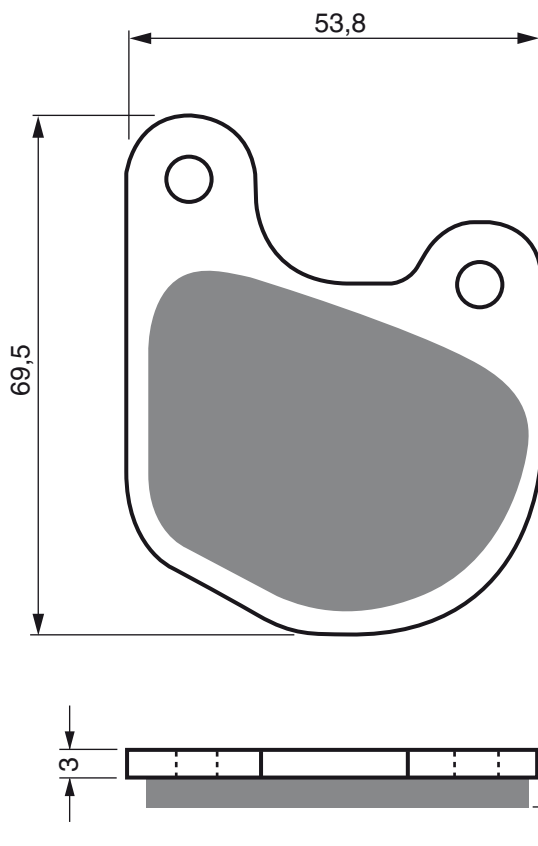

AD

S3
RACING

PART NUMBER

059

1 Left / 1 Right

HARLEY DAVIDSON

XLH	883	70-	F
XL	1000	78-	F
XLH	1000 Sportster	79-82	2F
XLH	1000 Sportster	83-85	2F
XLCH	1000	78-	F
XLS	1000 Anniversary	82-	2F
XLS	1000 Roadster	79-82	2F
XLS	1000 Sportster	83-	2F
XLX	1000 61	83-	2F
XLX	1000 61	84-	F
XR	1000	85-	2F
	1000 Roadster	83-85	2F
FX	1200	74-80	F
FXE	1200	73-80	F

FXE	1200	74-77	F
FXE	1200	78-79	F
FXS	1200	78-79	F
FLTH	1340 Tour Glide	84-	2F
FXB	1340 80	80-81	F
FXB	1340 Sturgis	82-	2F
FXE	1340 80	78-83	F
FXE	1340 Super Glide	83-	2F
FXE	1340 Super Glide	83-84	F
FXE	1340	82-	F
FXE	1340	80-81	F
FXE	1340	81	F
FXEF	1340 80 Fat Bob	79-81	F
FXR	1340	78-81	F
FXRS	1340 Low Glide	82-	2F

FXRS	1340 Low Glide	84-	F
FXRS	1340 Super Glide II	82-83	2F
FXS	1340 80	77-82	F
FXS	1340 Low Rider	82-	2F
FXS	1340	80-81	F
FXS	1340	81	F
FXSB	1340 Low Rider (FXB/C318)	83-	2F
FXWG	1340 80	80-81	F
FXWG	1340 Wide Glide	82-	2F
FXWG	1340 Wide Glide	83-	2F
FXWG	1340 Wide Glide	84-	F