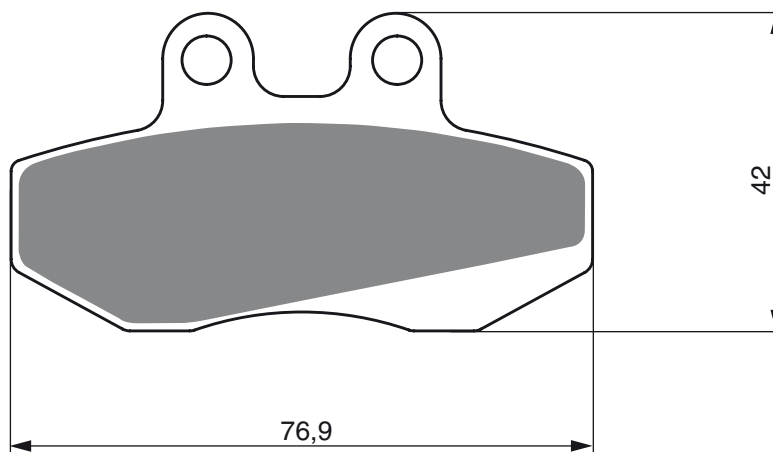

ITALJET

250 Jupiter 02-03 R

KEEWAY

TX 125 SM 10- F

RIEJU

NKD 50 04-07 F

RS2 50 Matrix 02-08 F

RS3 50 11- F