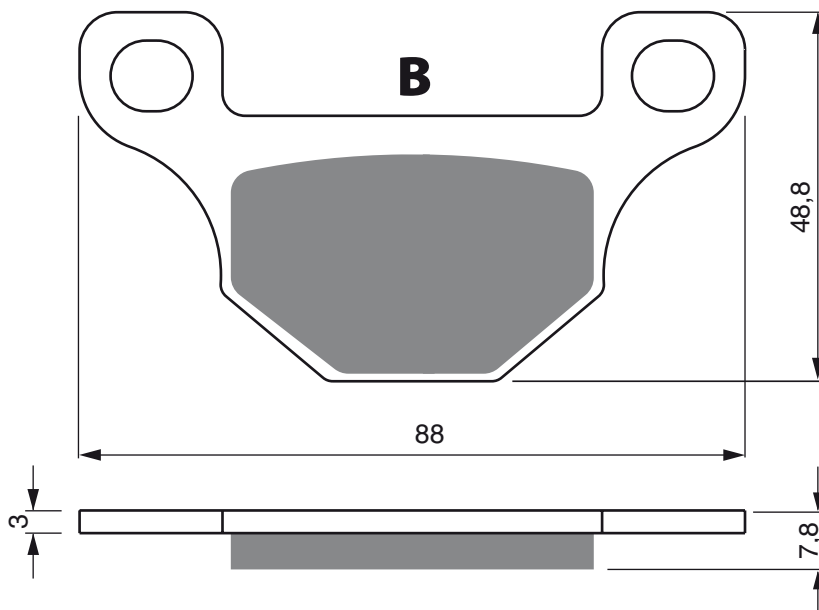

PART NUMBER

289

AD

**S3
RACING**

**S33
RACING**

GP5

GP6

GP7

A

B

AJP

PR4	125	/200 Enduro	10-	R
PR4	125	Enduro Pro	10-	R
PR4	125	Supermotard	10-	R
PR4	125	Supermoto Pro	10-	R
PR4	200	Enduro Pro	10-	R
PR4	200	SM P ro	10-	R
PR4	200	Supermotard	10-	R
PR4	200	Supermoto	10-	R

APRILIA

RS-4	125		11	R

BRANSON

BM	125	Retro	08-	F
BM	125	Sport	08-	F
BM	125		08-	F

CF MOTO

CF	150	Leader	10-	F

DERBI

DRD	50	Senda Evo	08-	R
	50	Atlantis (2T/AC) 12"/5 spoke wheels/180mm disc	07-	F
	50	Atlantis (4T)	07-09	F
DRD	125	Senda R	10-	R
DRD	125	Senda SM	10-	R

GPR	125	Racing	09-	R
	125	Mulhacen (4T)mSpoke wheel/ 2 pin pad fixing	07-	R
	125	Mulhacen Cafe Cast wheel/ radial cal.	08-10	R
	125	Terra Adventure	07-	R
	125	Terra Euro	07-	R

EASY RIDER

JC	125	/8 Dragon	98-	F

HAO-QING

	125	2C	02-	F