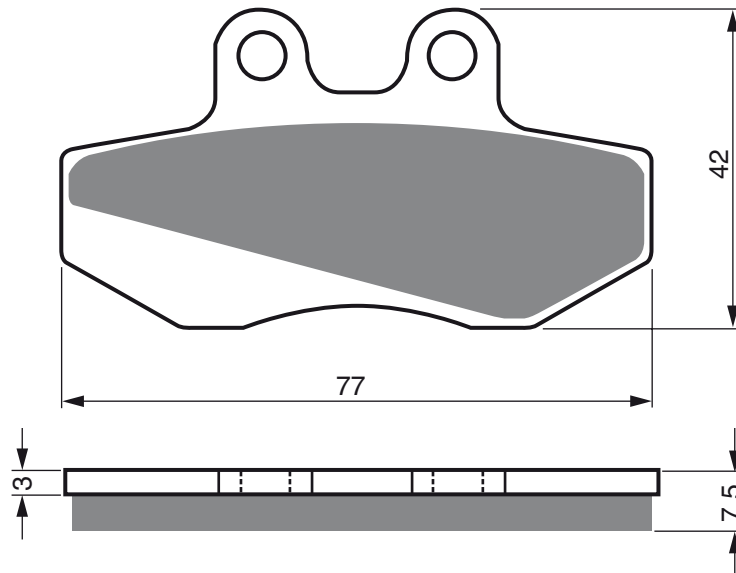

Disc Brake Pads **GOLD fren**

PART NUMBER

095

AD

**S3
RACING**

AJP

PR4	125	/200 Enduro	04-09	F
PR4	125	Supermotard	04-09	F
PR4	200	Supermotard	04-09	F

APRILIA

RX3-5		Marce (M/N/P/R)	91-94	F
RX	50		06	F
SX	50		06	F
SX	50		07-08	F
	125	Classic	96-01	F
	125	Pegaso	90-91	F
	125	Red Rose	90-	F
	125	Tuareg Rally	92-	F
	125	Tuareg Wind	90-	F
	600	Pegaso	91-	F

BETA

RK6	50	Enduro	97-02	F
RR	50	Enduro alu/motard alu/enduro	91-	F
RR	50	Pro Race	98-04	F
RR	50	Standard	99-	F

BULTACO

	50	Astro	01-	F
	50	Lobito	99-	F

DERBI

GPR	50	R	98-04	F
	50	DRD Racing Ltd.	04-	F
	50	DRD Racing R	04-	F
	50	DRD Racing SM	04-	F
DRD	125	Senda R	04-	F

EXPLORER

KBR	200		05	F

GAS GAS

EC	50	Rookie	01-04	F
SM	50	Rookie	01-04	F

GOES

G	50	X	08-09	F/R

HRD

	50	GS Enduro	00-	F
	50	Sonic 2 Supermotard	00-02	F
	50	Sonic 2 Trail	00-02	F
	125	Cabriolet	01	F
	125	Supermotard	00-02	F
	125	Trail	00-02	F

HUSQVARNA

SM	50		02	F
WR	50		02	F
WXE	125		07	F

CH RACING

WSM	50	Motard	05	F
WXE	50	Enduro	05	F
WSM	125	Motard	05	F
WXE	125	Enduro	05	F

MOTORHISPANIA

Furia	50	Max Supermotard	05-	F
RX	50	Racing	00-	F
RX	50	Super Racing	06-07	F
RYZ	50	Pro racing enduro	06-10	F
RYZ	50	SN	04-	F
RYZ	50	Urban Bike	06-10	F
RYZ	50		03-	F
XPS-6	50	Supermotard	04-	F
RYZ	125	Arena Pro racing supermotard	06-	F
	125	Arena Pro racing Urban bike	06-	F

MOTO-ROMA

SMX	125		04-06	F

PEUGEOT

XR 6	50	Race Spec	02-07	F
XP	125	Street Evo 2	05-	F
XPS-Treet	125		05-	F

RIEJU

MRX	50	Castrol	01-02	F
MRX	50	Pro	05-08	F
RR	50	Castrol	00-02	F
RS1	50	Castrol	01-04	F
SMX	50		01-02	F
	50	Racing Spec. Edition	01-	F
	50	Spike Pro	04-	F
MRX	125		02-08	F
SMX	125		02-07	F

SACHS

	125	Roadster	00-03	F

SHERCO

EN	50	Enduro	03-07	F
SM	50	Supermotard	03-07	F
SM	125		03-06	F
	125	City Corp	03-06	F

SIAMOTO

BD	125		02-	F

SIMSON

	125	SM	01-	F

TOMOS

SE	50		05	F
SE	125	F	05-08	F