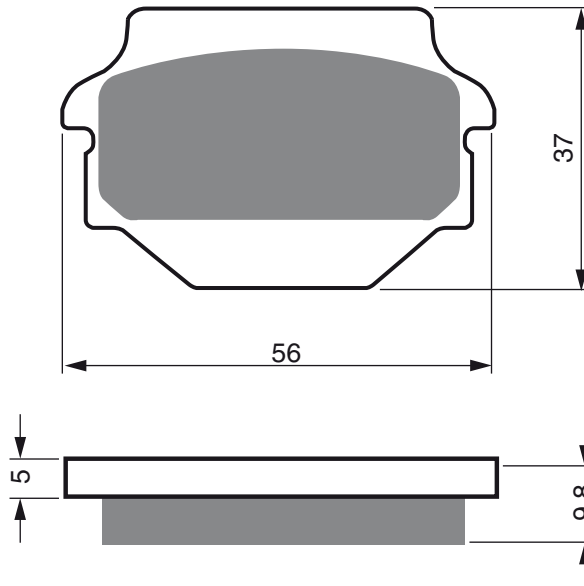

SUZUKI

RGV	250	T (RGVR 250SPVJ 23A)	96-	2F
-----	-----	----------------------	-----	----

PART NUMBER

091

AD

**S3
RACING**

A

B