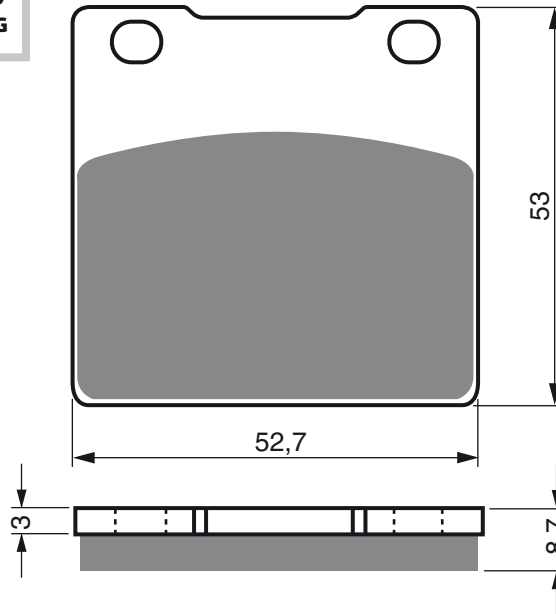

Disc Brake Pads **GOLDfren**

AD

**S3
RACING**

**S33
RACING**

PART NUMBER

016

HYOSUNG

GT	250	Comet	02-	R
	600	Comet	03-	R

KAWASAKI

Z	250	(KH250A/B039/0)	78-80	R
Z	250	J, A3 (KZ250A/J/B039/0)	81-	R
ZX-4	400		90-	R
ZXR	400	L1-L5 (ZX400L/F669)	91-02	R
ZXR	400		89-90	R
ZX	600	R, Ninja	89-	R
ZX-7R	750	Ninja	89-95	R
ZX-7R	750	Ninja P1, P2	96-02	R
ZXR	750	R (ZX750H/F102)	89-92	R
ZXR	750	R (ZX750H/F102)	90-92	R
ZXR	750	R (ZX750K/F671)	93-95	R
ZXR	750	Ram-Air (ZX750L/G154)	93-95	R
ZRX	1100	(ZRT10C/H619)	96-00	R
ZX	1100	D1-D5 ZX-11 (ZXT10D/D/G203/203D)	93-97	R
ZZR	1100	(ZXT10D/G203)	94-	R
ZZR	1100	(ZXT10D/G203)	97-01	R
ZRX	1200	R	01-08	R
ZRX	1200	S	01-03	R
ZRX	1200		01-03	R
ZX-12R	1200	(ZX 1200 B3)	04-06	R
ZX-12R	1200		00-03	R
ZZR	1200	C1H/C2H	02-04	R

MAGNI

	1200	Sport S	01	R

SUZUKI

RG	125	Wolf	92-	R
GF	250	S	88-	R
GSX	250	S, Katana	91-	R
GSXR	250	R	89-	R
GSXR	250		88-	R

RG	250	Gamma (GJ21D/E564)	84-	R
RG	250		83-84	F/R
RGV	250	K (VJ21A/-)	89-90	R
RGV	250		88-	R
TV	250	J	88-	R
	250	Across	90-	R
	250	Bandit	90-	R
	250	Wolf	90-	R
	350	Goose	92-	R
GSF	400	Bandit (GK75B/F610)	91-92	R
GSX	400	F	89-	R
GSX	400	FSV/FSK1 (GK7B) Inazuma	00	R
GSX	400	FWS	83-	2F/R
GSX	400	Impulse	94-	R
GSX	400	S, Katana (GK53C/D747)	92-	R
GSX	400	X	86-	R
GSX-R	400	F	85-86	R
GSX-R	400	R	90-	R
GSX-R	400		87-89	R
RF	400	RVC	93-	R
GS	500	E (GM51B/F114)	89-95	R
GS	500	F	04-	R
GSX	500	E	83-	2F/R
RG	500	(HM31A/D897)	85-	R
RG	500	Gamma	85-87	R
GS	550	ED, ESD, LD	83-	F/R
GSX	550	ED	83-84	2F/R
GSX	550	ES, EF (GN71D/C039/1/2)	84-	2F/R
GSF	600	Bandit / S Bandit (Right)	00-04	R
GSF	600	N, S Bandit (GN72B/H008)	95-99	R
GSX	600	FJ-FK (GN72B/E775)	88-97	R
GSX	600	FW Left (AJ/H928)	98-06	R
GSX-R	600	V, W (AD/H583)	97-00	R
GSX-R	600		01-03	R

RF	600	R (GN76B/G319)	93-96	R
SV	650	S Left (AV/K329)	99-02	R
GS	750	Katana	85-	2F/R
GS	750	RF	85-	R
GSX	750	ES (GR72A/D787)	84-85	2F/R
GSX	750	FK-FT (GR78A/F025)	89-96	R
GSX	750	FW Left (AE/H927)	98-06	R
GSX	750	W/X/Y/K1	98-02	R
GSX-R	750	(GR75A/D788)	85-87	R
GSX-R	750	(GR77B/E776)	88-91	R
GSX-R	750	R	90-91	R
GSX-R	750	Srad	96-99	R
GSX-R	750	W (GR78B/F971)	92-93	R
GSX-R	750	W, T, V	94-95	R
GSX-R	750	Y	00-03	R
TL	1000	RW	98-02	R
TL	1000	RW (AM/H977)	98-02	R
TL	1000	SV-Twin	97-02	R
TL	1000	SV-Twin (AG/H632)	97-02	R
GSX	1100	EF (GV71C/D740/0)	86-	2F/R
GSX	1100	F (GV72C/E671)	93-	R
GSX	1100	G (Left) (GV74A/F725)	96-	R
GSX	1100	Katana	93-	R
GSX-R	1100	G, H, J (GU74C/E117)	86-88	R
GSX-R	1100	K-N (GV73C/F024)	89-92	R
GSX-R	1100	WP, WR, WS, WT, WV (GU75C/G253)	93-97	R
GSF	1200	Bandit (GV75A/H344)	95-00	R
GSF	1200	S Bandit	01-02	R
GSF	1200	SSK1/ZK1 (GV78A)	03-05	R
GSF	1200		98-99	R
GSX	1200	Inazuma	98-99	R
GSX-R	1300	Hayabusa (WVA1/E4.92/61.0012.00)	99-07	R