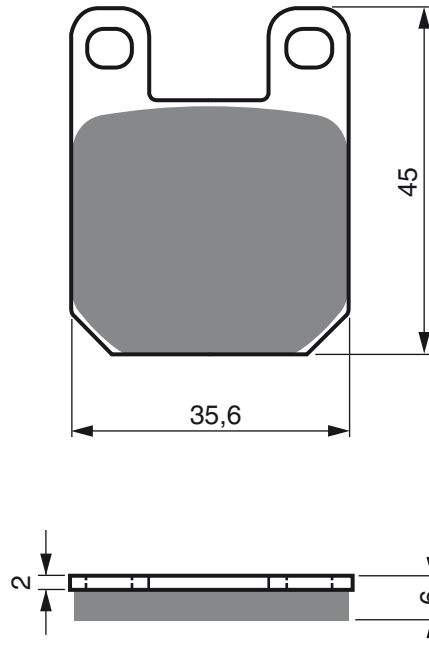

RIEJU

RS1	50		92-	F
50		Drag	92-96	F

TOMOS

BT	50	S	89-	F
N	50	AT, BT	91-	F
CTX	80		89-	F

Disc Brake Pads **GOLDfren**

PART NUMBER

121

AD