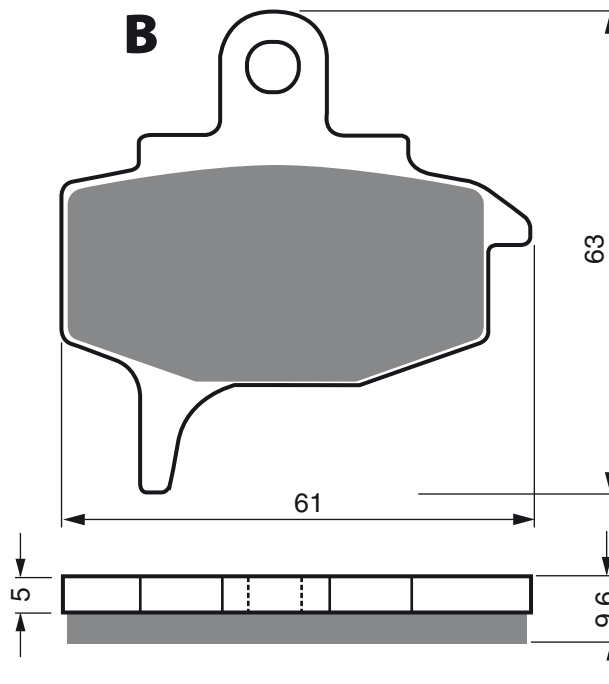

PART NUMBER

035

AD

K1

K5

S3
RACING

KAWASAKI

KX	125	E2, F1	87-88	F
KX	250	E1, F1	87-88	F
KLR	500	(Austria)	87-88	F
KX	500	C1, D1	87-88	F
KL	650	A1-A11 (KLR) (KL650A/E393)	87-97	F