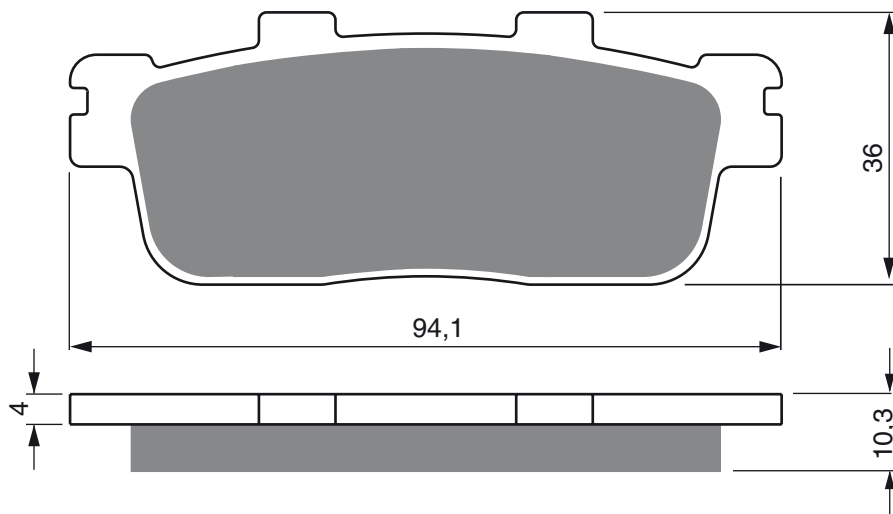

AD

S3
RACING

K5

PART NUMBER

286

CPI

ST	250	Sector quad	05-06	R

DAELIM

ET	250	Quad	06-08	R
ST	250	Sector Quad	05-06	R
XVL	250	ST Vector	06-07	R
ET	300	Quad	07-09	R

E-TON

RXL	150	Vector	07-	R
VXL	250	Vector	06-07	R
VTX	300	ST Vortex ST	07	R
VTX	300	Vortex	07	R
VXL	300	ST Vector ST	07-	R
VXL	300	Vector	07-	R

HP POWER

260	Barum (4T/2V/LC)	10-	R

KYMCO

S	125	People DD	07-10	R
S	200	i People DD (D12000)	07-10	R
	250	/250 i Xciting	06-07	R
	250	Xciting	09-	R
	300	i Xciting	08-	R
	300	Xciting R	08-	R

PEUGEOT

LXR	125	(4T)	10-	R
LXR	200	i (4T)	10-	R

SYM

GTS	125	Joymax/Voyager	06-09	F/R
HD	125	Evo i	07-	R
HD2	125	i (4T)	10-	R
SB	125	Ni-Wolf	11-	F
	125	i Joyride	07-09	R
	125	i Joyride Evo	09-	R
H	200	SE	06	R
HD	200	Evo i	07-	R

HD	200	S Evo	07	R
HD2	200	i (4T)	10-	R
	200	i Joyride	07-09	R
	200	Joyride Evo	09-	R
	200	Trackrunner Quad	05-08	R
GTS	250	Joymax	06-07	R
	250	Joymax i	07-08	R
	250	Quadlander	05-07	R
GTS	300	Joymax Evo 300i	10-	R
GTS	300	i	08-09	R
	300	Citycom i	08-	R
	300	Citymax Quad	06	R
	300	i Joymax (LM30W)	09-	R

TGB

	125	X-Motion ie	08-	R
	250	X-Motion ie	08-10	R
	300	X-Motion EFI	10-	R