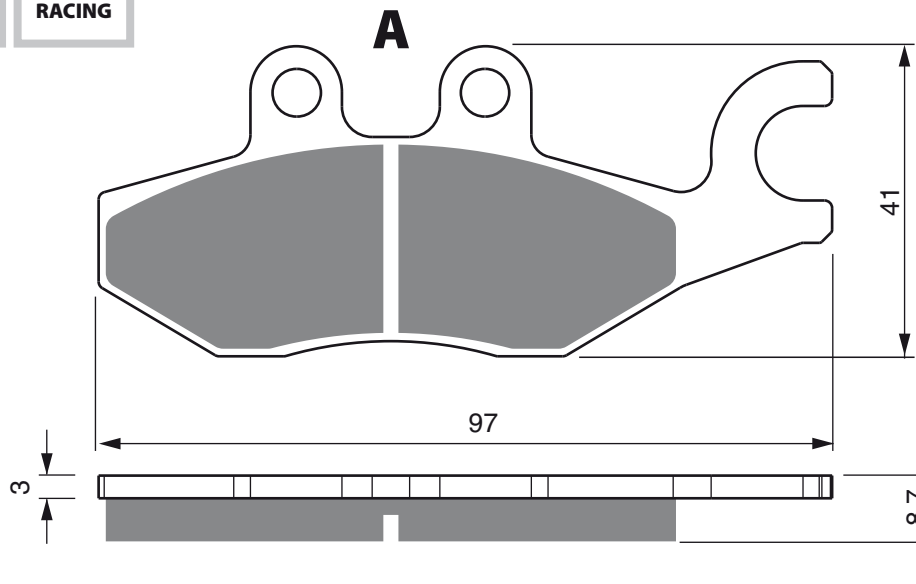

AD

S3
RACING

PART NUMBER

266

PIAGGIO VESPA

X7	125 cc	08-09	R
X9	125	06-07	F
	125 Cornaby	08-	R
	125 Xevo	07-	R
X7	250 cc	08-09	R
X9	250	05-06	F
	250 Xevo ie	07-10	R
MP3	300 LT (EFI)	10-	R
X7	300 Evo	09-	R
X8	400 ie	06-08	F
	400 Xevo ie	07-10	F
MP3	500 EFi	09-10	R