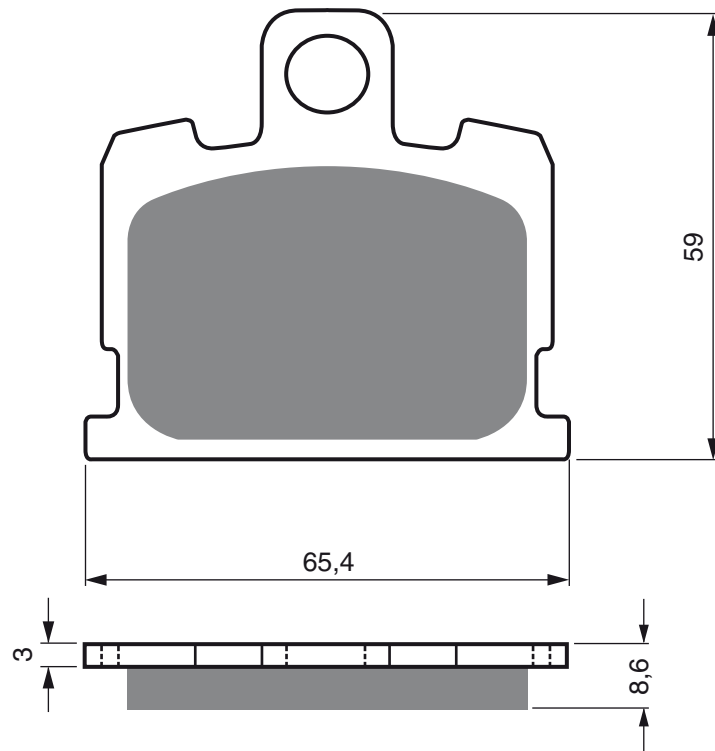

Disc Brake Pads **GOLDfren**

AD

S3
RACING

PART NUMBER

151

YAMAHA

RD	80	MX (5G1/C103)	81-	F
RX	80	SE (12N/C607)	82-	F
RD	350	LC (4L0/B737)	81-82	2F
XJ	400	Maxim Seca	81-	2F
XJ	550	H, J, K Maxim (4V8/C102)	81-83	F
XJ	550	RH, RJ, RK Seca	81-83	F
XZ	550		82-	2F
XJ	650	Seca	81-	2F

XJ	750	RH, RJ, RK Seca (11M/C496)	81-83	2F
	750	Maxim	81-	F
XV	920	J	82-	F
XV	920	Virago	81-	2F
XV	1000	SE (23W/C878)	83-	2F
XJ	1100		81-	2F
XS	1100	LH Midnight (5K7/C146)	81-	2F
		1100 SE, Maxim	81-	F