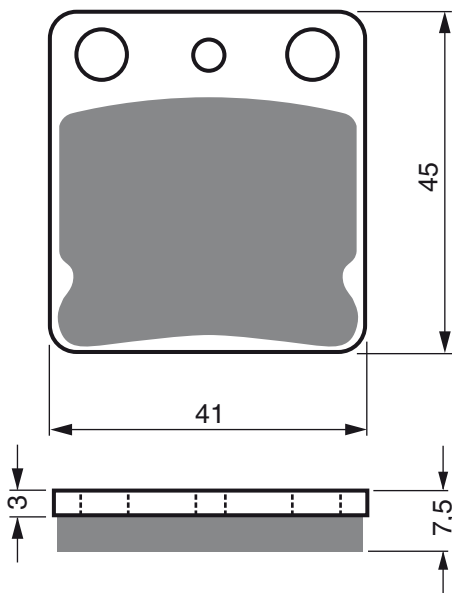

PART NUMBER

144

AJS

DD	50	E Regal Raptor	04-10	F
JS	125	- E (Eco-2 125)	09-	F
JS	125	E (Eco 125)	07-10	F
JSM	125	Supermotard	10-	R

ARCTIC CAT

DVX	400		04-07	2F
-----	-----	--	-------	----

ASPES

	150	Perseo Hybrid	11-	F
--	-----	---------------	-----	---