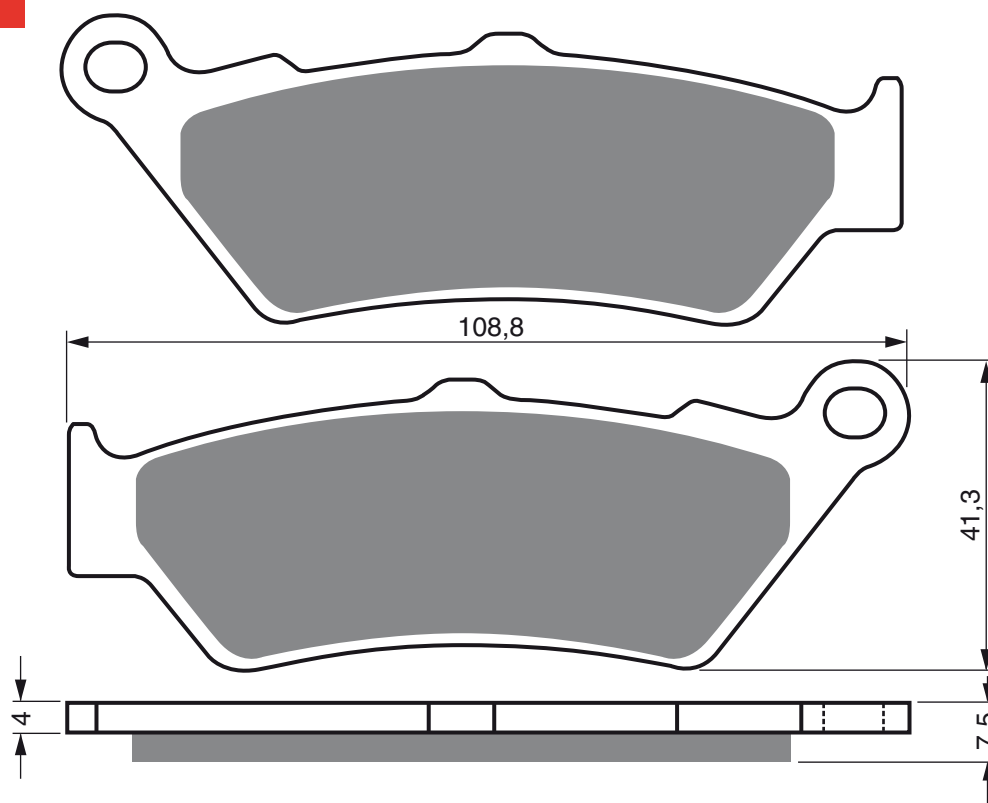

PART NUMBER

106

S33
RACING

GP5

GP6

GP7

AD

S3
RACING

ADLY

DX	125	X Supermotard	05-	F
XT	650	R	04-	F

APRILIA

	650	Moto	95-96	F
	650	Moto 6.5	96-01	F
	650	Pegaso	95-00	F
	650	Pegaso i. e.	01-	F
	650	Pegaso i.e. Tuscany Tibet Raid	04-	F
	650	Pegaso Trial	06-08	F
	650	Starck	96-	F
ETV	1000	Caponord Rally Raid	02-	2F

BMW

C1	125		99-03	F
C1	200		01-03	F
F	650	C9	00-04	F
F	650	CS/Scarver	00-06	F
F	650	GS	09	F
F	650	GS (30 Years GS) (Twin Cylinder 798cc/cast wheel)	11-	F
F	650	GS (Twin Cylinders 789cc)	08-	F
F	650	GS Dakar	93-07	F
F	650	ST	94-00	F

G	650	GS	09	F
G	650	GS Sertao	12-	F
G	650	Xcountry	07-08	F
G	650	Xchallenge	07-08	F
F	800	GS	08-	2F
F	800	GS (30 Years GS)	11-	2F
HP2	1200	Enduro	05-09	F

DUCATI

	620	Multistrada Dark	05-06	2F
S	992	1000 Sport	07-	2F
	992	1000 Sport	06-07	2F
	992	Classic Sport Biposto	07	2F
GT	1000	(992 ccm)	06-10	2F
GT	1000	Touring (992cc)	09-	2F
	1000	Biposta	07-	2F
	1000	Paul Smart	06-	2F
	1000	S Sport	07-09	2F
	1000	Sport Classic	05-	2F

HONDA

CB	500	(PC32/H418)	97-	F
CB	500	S	98-03	F
FX	650	Vigor	99-03	F
NT	650	V Deauville	98-01	2F

NX	650	Dominator	97-02	F
SLR	650	(RD09/H569)	97-98	F

ITALJET

	650	Griffon #59	07	R

KTM

	690	Enduro	08-10	F
	690	R Enduro	09-	F
	690	Rally Factory Replica	07-09	F
LC8	950	Adventure	01-06	2F
	950	R Superenduro	06-08	F
	990	Adventure	09-	2F
	990	Adventure Dakar Edition (ABS)	11-	2F
	990	Adventure R	09-	2F
	990	Adventure/S	06-08	2F

MALAGUTI

	125	Madison 3	08-09	F
	250	Madison ie3	08-	F

MOTO-GUZZI

	940	Bellagio	07-09	2F
	940	Custom	07-	R
ES	1100	Quota	99-01	2F
	1100	Breva	06-	R
	1100	California Classic	07-09	R