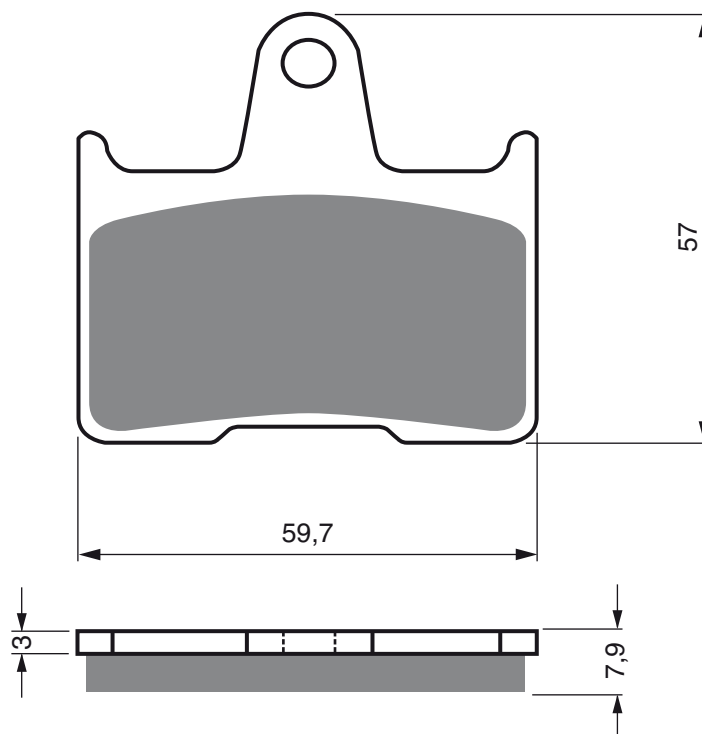

PART NUMBER

148

AD

**S3
RACING**

**S33
RACING**

HONDA

CB	400	SFX/SFY/SF1/SF2/SF3 Superfour 99-03	R
VT	750	C25A Shadow (Rear disc model) (21" front wheel)	10- R
VT	750	CS2A Shadow (3 piston caliper/ rear disc/17" front wheel)	10- R
CB	1300	R	02 R
CB	1300	SF	98-01 R
CB	1300	X-4 (SC38/EBE)	97-00 R

KAWASAKI

ZX-7RR	750	Ninja N1 (ZX750N/H202)	96-99 R
GTR	1400	(ZG 1400 A8F)	07- R
ZZR	1400	(ZX 1400 A6F/A7F)	06-07 R
ZZR	1400	ABS (ZX 1400 B7F)	06-07 R

MZ

1000 (MUZ)SF	05-07	R
1000 (MUZ)SFX	07	R
1000 (MUZ)SN	05-07	R
1000 (MUZ)ST	07	R
1000 S	03-07	R

SUZUKI

GSX-R 600 K4/K5	04-05	R
GSF 650 Bandit /S Bandit Right	05-06	R
GSX-R 750 K4/K5	04-05	R
GSX-R 1000 K1/K2	01-02	R
GSX-R 1000 K3	03	R
GSX-R 1000 K4	04	R
GSX-R 1000 K5	05-06	R
GSX 1400	01-07	R