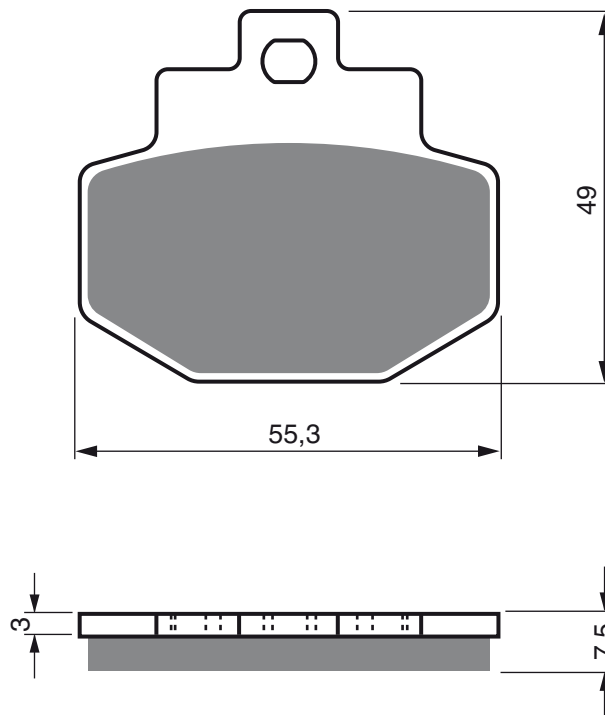

AD

**S3
RACING**

PART NUMBER

186

BENELLI

125	Adiva	01-04	R
150	Adiva	01-04	R

GILERA

DNA	125	01-05	R
ST	125 /200 Runner	08-	R
VX	125 Runner 4T	01-04	R
DNA	180	01-05	R
VXR	180 Runner 4T	01-05	R
JRX	200 4T	01-	R
VXR	200 Runner (4T)	02-04	R

KYMCO

GTS	300	08-	R

PIAGGIO VESPA

GT	125 L Granturismo	03-06	R
GTS	125 Super	10-	R
GTV	125	07-	R
GTX	125 Super Hexagon	01-03	R
GTX	180 Super Hexagon	01-	R
GT	200 L Granturismo	03-06	R
GT 60	250 (Special Anniversary Model)	06-	R
GTS	250 iE/ABS	05-	R
GTV	250 ie	07-	R
GTX	250 Super Hexagon	01-02	R
GTS	300 Super	10-	R
GTS	300	08-09	R