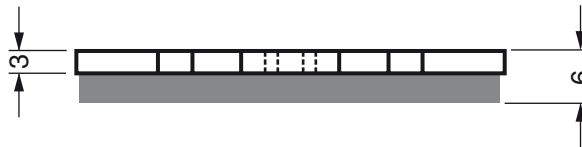

YAMAHA

DT	125	Ténéré	89-90	R
DTZ	125	Ténéré	90-	R

Disc Brake Pads **GOLDfren**

AD

S3
RACING

PART NUMBER

066

APRILIA