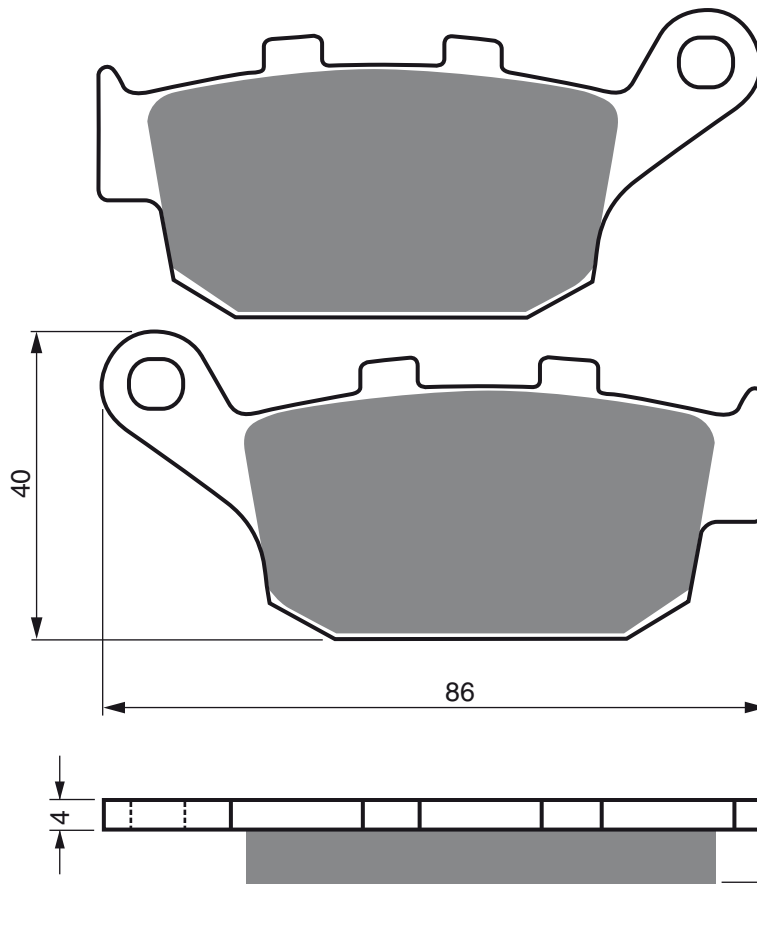

Disc Brake Pads **GOLDfren**

AD

S3
RACING

S33
RACING

PART NUMBER

020

BUELL

XBRX	Ulysses	06-07	R
XB9R	984	02-07	R
XB9S	984	03-07	R
XB9SX	984 CityX	05-09	R
XB9SX	984 Lightning	08-10	R
M2	1200 Cyclone	98-02	R
S1	1200 Lightning	98-02	R
S1	1200 White Lightning	98-02	R
S3	1200 Thunderbolt	98-02	R
S3T	1200 Thunderbolt	98-02	R
X1	1200 Lightning	98-02	R
XB12	1200 SCG	06-07	R
XB12 SCG	1200 Lightning	06-08	R
XB12R	1200 Firebolt	04-08	R
XB12R	1200 Firebolt	09-10	R
XB12S	1200 Lightning	04-08	R
XB12SCG	1200 Lightning	09-10	R
XB12SS	1200 Lightning Long	06-08	R
XB12SS	1200 Lightning Long	09-10	R
XB12SS	1200	06-07	R
XB12STT	1200 Lightning	08	R
XB12STT	1200 Super TT	07-10	R
XB12X	1200 Ulysses	06-10	R
XT12XT	1200 Ulysses	08-10	R

HONDA

FES	125 Pantheon	03-07	R
FES	150 Pantheon	99-06	R
CB	250 FT/FV/FX/FY/F1 Hornet	96-01	R
CBR	250 Hurricane	87-	R
CBR	250 R,RR	90-	R

CBR	250 RJ	88-	R
FES	250 Foresight	00-05	R
NSR	250 R, SP	90-92	R
NSR	250 RJ	88-89	R
RS	250 R	91-92	R
VT	250 Spada	89-	R
VTR	250	98-07	R
VTR	250	09-10	R
CB	400 Super Four	92-	R
CB-1	400 (CB 400 F) (NC27/-)	89-90	R
CBR	400 RR	88-	R
NTV	400 Bros II	88	R
VFR	400 R (NC30/-)	91-92	R
VRF	400 T Roadstar	95-	R
CB	600 F7/F8 Hornet	07-08	R
CBR	600 F4i „Sport“	03-07	R
NTV	600 Bros I	88-97	R
NTV	600 Révéré	88-	R
XL	600 V, Transalp	97-99	R
XL	600 V, Transalp (PD06/E512)	91-96	R
FMX	650 (5/6)	05-08	R
NT	650 Hawk GT	88-91	R
NT	650 V Deauville	98-01	R
NTV	650 (RC33/E888/1)	94-	R
NTV	650 Bros	88-97	R
NTV	650 Révéré (RC33/E888)	88-93	R
NX	650 Dominator (RD02/E851)	93-96	R
NX	650 Dominator J-K (RD02/E851)	88-92	R
XL	650 VY/V1 Transalp	00-07	R
XRV	650 Africa Twin (RD03/E867)	88-	R
VFR	700 F Interceptor	88-89	R

XL	700 V8/V9/VA Transalp (2 Piston Front Caliper/ ABS on Rear Disc)	08-	R
XRV	750 Africa Twin (RD04/F371)	90-92	R
XRV	750 Africa Twin (RD07/G317)	93-	R

MOTO-GUZZI

	1000 Quota	92-	R

PEUGEOT

SV	250	01-02	R

SINNIS

QM	125 Stealth 125-2D	08-10	R

SUZUKI

XF	650 Freewind (AC/H674)	97-02	R

TRIUMPH

TT	600	00-03	R
	600 Daytona	02-04	R
	600 Speed Four	03-05	R
R	675 Street Triple	09-	R
	675 Daytona	06-08	R
	675 Daytona (Rad. cal.)	09-	R
	675 Daytona R (Brembo calipers)	11-	R
	675 Street Triple (Naked)	07-	R
	800 Tiger	11-	R
	800 Tiger XC	11-	R
	800 Tiger XC ABS	12-	R
	955 Daytona	01-04	R

YAMAHA

YZF	600 RRR (R6)	03-04	R

Best Quality Pads

www.goldfren.cz