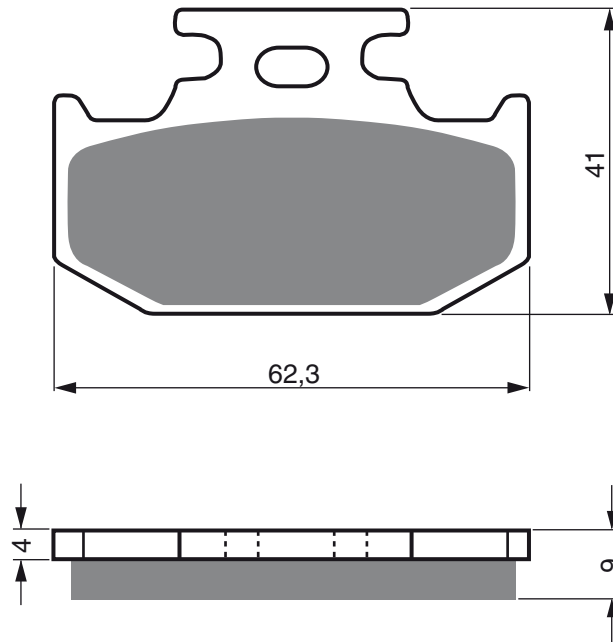

AD

K1

K5

K5-LX

S33
RACING

S3
RACING

PART NUMBER

001

CANNONDALE

MX	400		00-	R
C	440	R	03-	R
E	440	A, R	03-	R
S	440		03-	R
X	440		03-	R

KAWASAKI

KDX	125	A, B	90-	R
KX	125	G, H, J	89-93	R
KX	125	K1	94	R
KDX	200	E5	93-	R
KDX	200	E6, H1-H3	94-	R
KDX	200	SR, E1-E4	89-92	R
KDX	220	R A4	97-06	R
KDX	250	SR, D1-D4	91-94	R
KLX	250	D1-D4, ES (KLX250E/G348)	93-96	R
KX	250	G1, H1-2, J1-2	89-93	R
KX	250	K1	94-95	R
KX	500	E1-E5	89-93	R
KX	500	E6-E7	94-95	R
KLX	650	A1-3, C1-4 (KLX650C/G245)	93-96	R
KLX	650	R	01-	R
KLX	650	R (KLX650C/G245)	93-95	R

SUZUKI

RM	125	K, L	89-90	R
TS	125	R	89-	R
TS	200	R	90-	R
DR	250	L, M, N, EP, ER, ES	90-95	R
DR	250	SL, SM, SN, SEP, SER, SES	90-95	R
RM	250	K, L	89-90	R

XT	250	X	06-	R
	250	Djebel	93-	R

YAMAHA

FZR	50		92-	R
YD	80		89-	R
DT	125	RE	05-07	R
DT	125	X Supermotard	05-06	R
WR	125		91-97	R
YZ	125		90-97	R
DT	200	WR	91-	R
WR	200		91-92	R
TT	250	R	93-	R
TY	250	Z (Scottish)	96-	R
WR	250	ZB	91-	R
WR	250	ZD, ZE, ZF, ZG, ZH, ZJ, R	92-97	R
WR	250		90-	R
XG	250	Tricker (5XT1)	04-06	R
XT	250	X	06	R
XTZ	250	Lander (Brasil) (4B41/2)	07-09	R
YZ	250	A	90-	R
YZ	250	WRA, WRB	90-91	R
	250	Serrow (3CS1/52)	05	R
TT	350		95-	R
TT	350		91-	R
WR	500	ZD, ZE	92-93	R
TT	600	R	93-95	R
TT	600	RES	04-	R
YXR	700	Rhino 4x4 SE (Parking brake)	09-	R