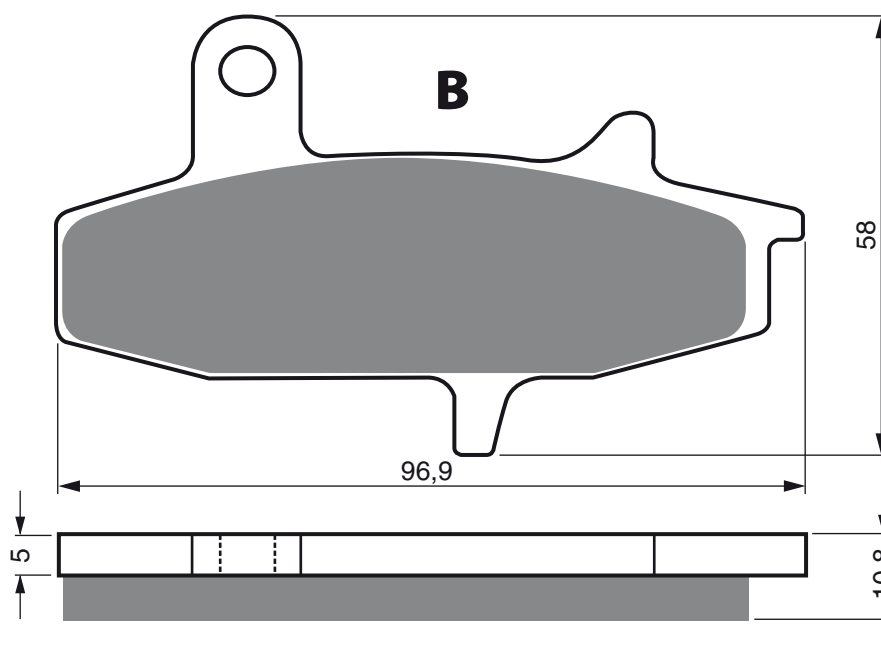

Disc Brake Pads **GOLDfren**

AD

S3
RACING

PART NUMBER

036

SUZUKI

DR	600	RK Djebel (SN41A/D786)	89 -	F
DR	650	Djebel	90 - 95	F
DR	650	R (SP44B/G002)	92 -	F
DR	650	RS, RSE (SP43B/F753)	90 - 95	F
DR	650	SL, SM, SN, SP, SR, SS	90 - 95	F

DR	750	Big (SR41B/E777)	89 - 90	F
DR	750	S, Big (SR41B/E777)	88 -	F
DR	800	S, Big (SR42B/F346)	90	F
DR-Z	800		88 - 90	F