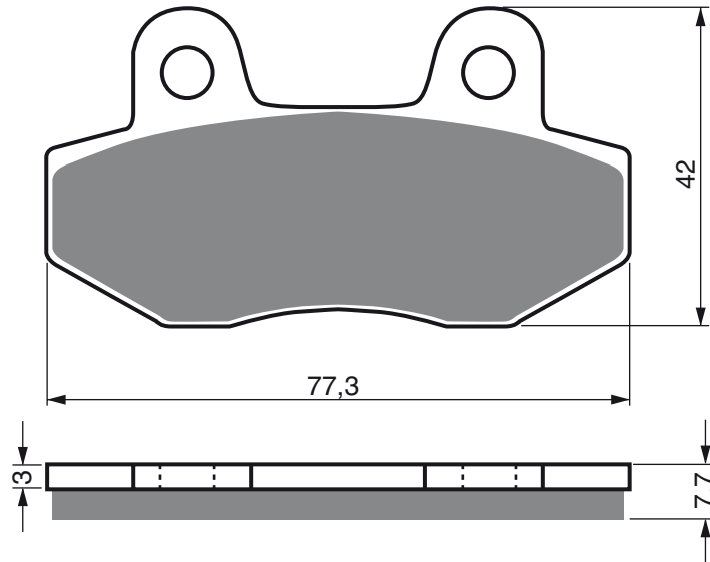

SIMSON

	125 RS	01 -	F
	125 Schikra	99 -	F
	125	01 -	F

Disc Brake Pads **GOLDfren**

AD
K5
**S3
RACING**
K1
PART NUMBER
011

AJS

DD	125	E Mk2 Regal Raptor (Cast wheels)	10-	F
EOS	125	Regal Raptor	09-10	F
JSM	125	Supermotard	10-	F
NAC	125	12	09-	F/R
	125	Bobber (Custom)	10-	F