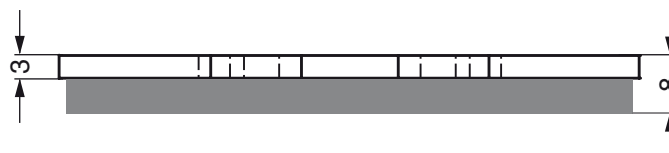

ITALJET

250 Jupiter 02-03 R

KEEWAY

TX 125 SM 10- F

RIEJU

NKD 50 04-07 F

RS2 50 Matrix 02-08 F

RS3 50 11- F