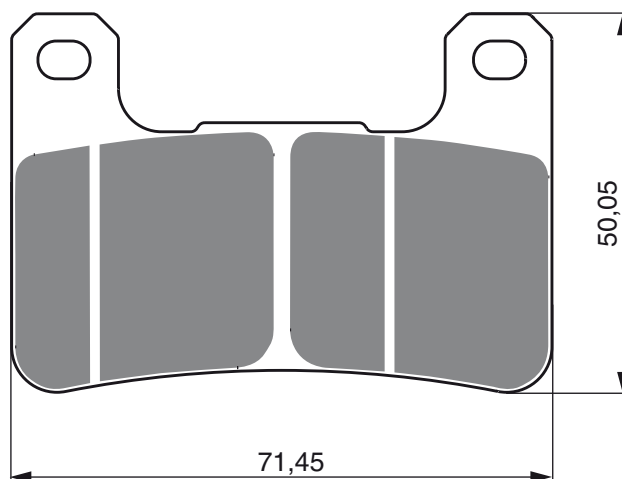

PART NUMBER

213

AD

**S3
RACING**

**S33
RACING**

GP5

GP6

GP7

KAWASAKI

Z	1000 (ZR1000 DAF)	10 -	2F
Z	1000 SX (ABS) (ZX 1000 HBF)	11 -	2F
Z	1000 SX (Non ABS) (ZR 1000 GBF)	11 -	2F
ZR	1000 DAF	10 -	2F
ZX-10R	1000 (ZX 1000 E8F/E9F)	08 - 10	2F
ZX-10R	1000 (ZX 1000 JBF)	11 -	2F
ZX-10R	1000 ABS (ZX 1000 KBF)	11 -	2F
ZX-10R	1000 Ninja (Rad. cal.)	10 -	2F

SUZUKI

GSX-R	600 K4/K5	04 - 05	2F
GSX-R	600 K6/K7 (Rad. Cal)	06 - 07	2F
GSX-R	600 K8	08 - 10	2F
GSX-R	750 K4/K5	04 - 05	2F
GSX-R	750 K6/K7 (Rad. Cal)	06 - 07	2F
GSX-R	750 K8	08 - 10	2F
GSX-R	1000 K4	04	2F
GSX-R	1000 K5	05 - 06	2F
GSX-R	1000 K7/K8	07 - 08	2F
GSX-R	1000 K9	09 - 11	2F
GSX-R	1300 Hayabusa	08 -	2F
M	1800 R2 Intruder	08 - 09	2F
VZR	1800 K6/K7/K8 (M1800 R Intruder)	06 - 09	2F
VZR	1800 RZK8 Intruder M1800 R2/M109 R2	08 - 09	2F