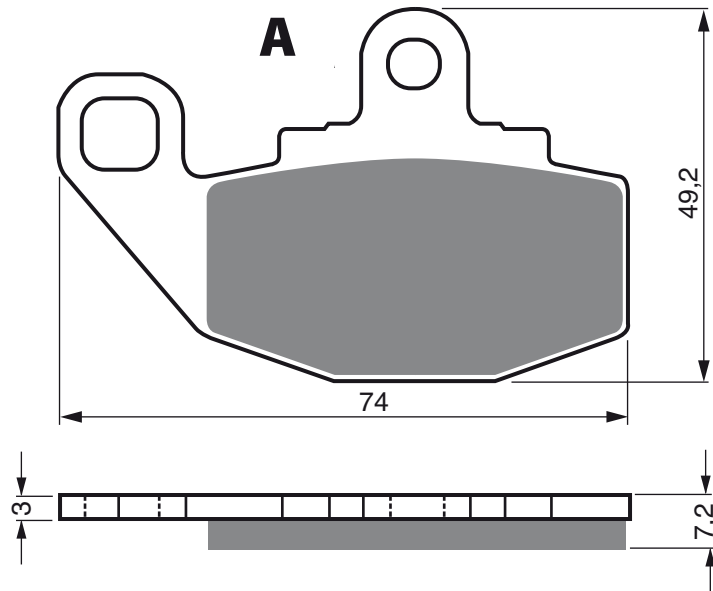

PART NUMBER

035

AD

K1

K5

S3
RACING

KAWASAKI

KX	125	E2, F1	87-88	F
KX	250	E1, F1	87-88	F
KLR	500	(Austria)	87-88	F
KX	500	C1, D1	87-88	F
KL	650	A1-A11 (KLR) (KL650A/E393)	87-97	F