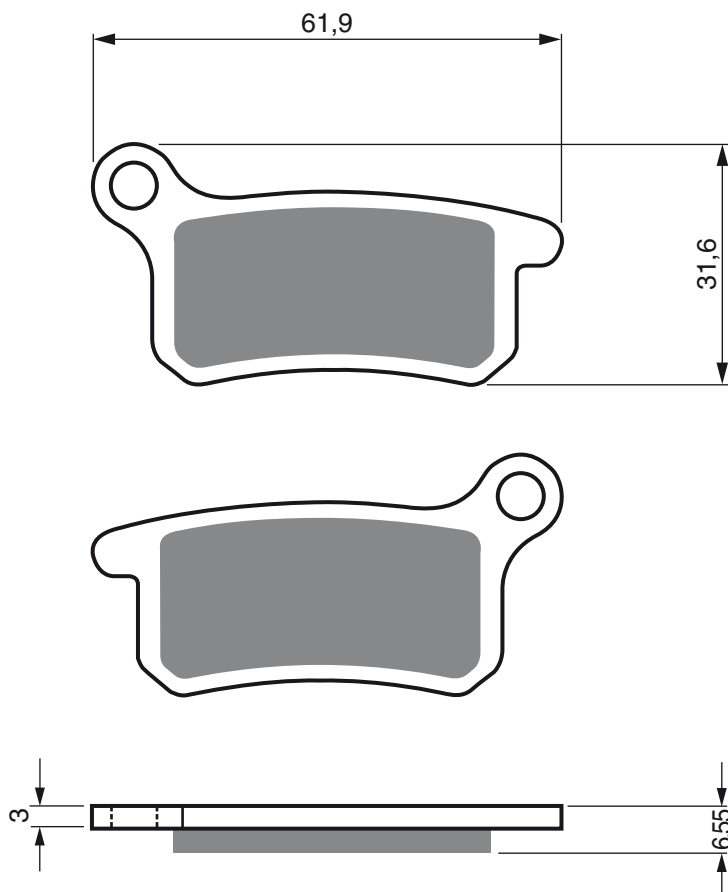

PART NUMBER

185

AD

K1

K5

S3
RACING

K5 -LX

S33
RACING

HUSQVARNA

CR	65	11-	F

KTM

SX	65	02-03	F
SX	65	04-08	F
SX	65	09-	F/R
SX	85 (17"/14" wheels)	11	F
SX	85 (19"/16" wheels)	11	F
SX	85	03-10	F/R
SX	85	11	F