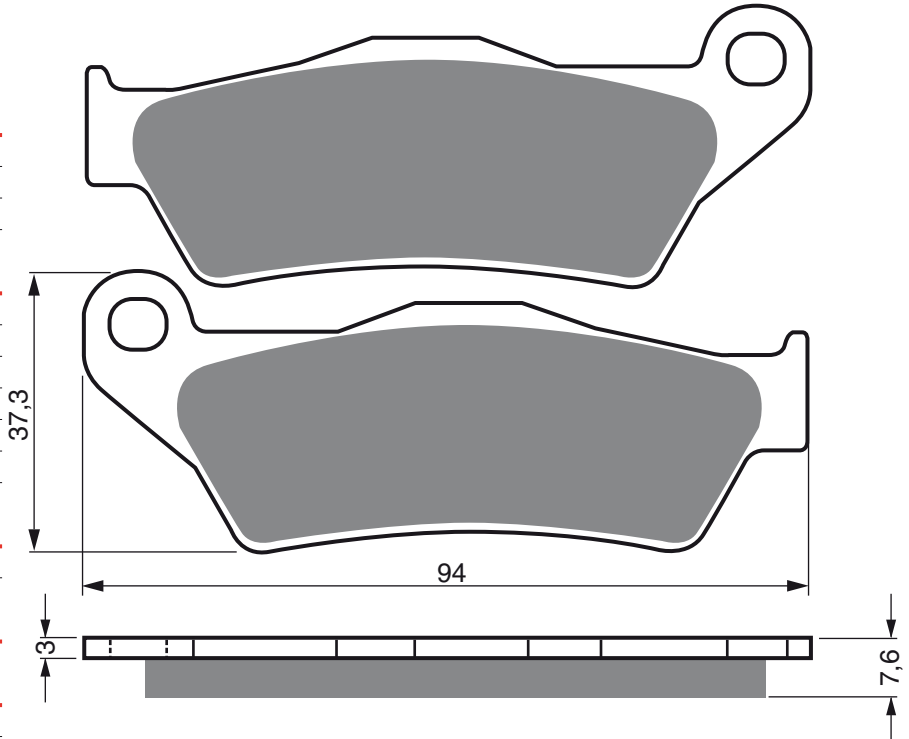

DUCATI

	400	Monster ie (Japan)	07-08	F
	620	Monster	05-06	2F
	620	Monster Dark	05-06	2F
	620	Multistrada	05-06	2F

	695	Monster	06-08	2F
S2R	800	Monster	05-	2F
S2R	803	Dark	06	2F
S2R	803	Monster	05-07	2F
	1200	Diavel	11-	R