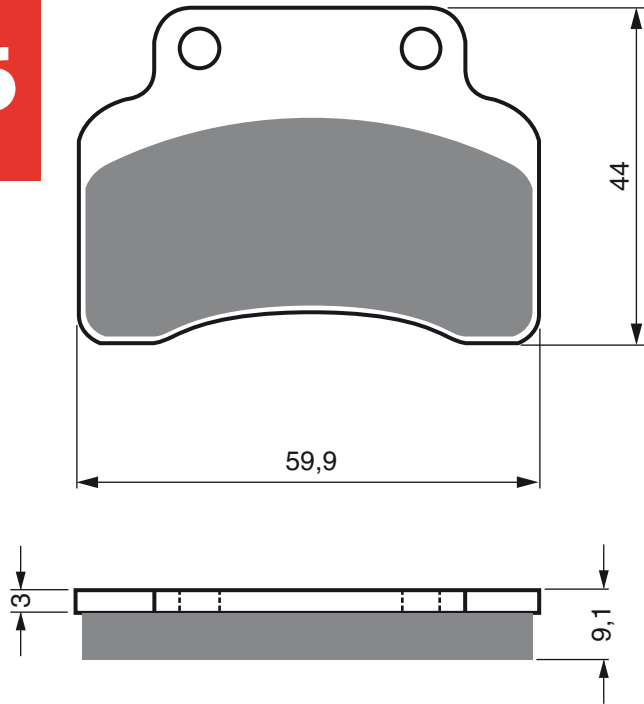

PART NUMBER

136

AD

**S3
RACING**

RY8	50	SP (25/45)	10-	F
	50	F-Act	07-10	F
	50	F-Act Evo	11-	F
	50	F-Act Racing (24/25)	10-	F
	50	Flash Electric	09-10	F
	50	F-Nkd	09-	F
	50	Matrix	07-	F
	50	Matrix V4 (24/50)	10-	F
	50	Swan (25/45)	10-	F
	100	F-Act	08-10	F
	125	Fact	08-	F
	125	Matrix	07-10	F
	150	F-Act	07-10	F
	150	Focus	06-	F
	150	Matrix	06-10	F

KM (KEENMOTORBIKES)

CX	50	Badboy	05-	F
CX	100	Badboy	05-	F

KYMCO

	25	/50 Matrix	06-08	F
DJW	50	World (PR50AD)	95-97	R
	50	Calypso	97-	F
	50	Heroism	97-	F
	125	Calypso	99-	F
	125	Heroism	98-00	F
	125	Matrix	06-08	F
	150	Heroism	95-97	F

MOTOM

	50	Gypsy	08-09	F
	125	/151 DolceVita	08-09	F

PEUGEOT

		e-Vivacity (Electric)	10-	F
	50	New Vivacity(2T)	08-09	F
	50	Sixties Vivacity (4T)	10-	F
SV	80		96-	F
	125	Sum-up	08-	F

RIEJU

	50	Pacific (4T)	08	F
	50	Toreo (4T)	07-08	F
	125	Pacific (4T)	08	F
	125	Pacific Scooter	09	F

SACHS

ER	49	12"	08	F
SX-1	50	(2T)	08-09	F
	50	Speedforce (2T)	08	F
	50	Speedjet (2T)	08	F
RS	125	Speedjet	10-	F

SINNIS

WY	50	T-39A Ghost	06-10	F
	50	Pioneer (2T)	-	F
	125	Pioneer	-	F

TGB

GT	50	Veloce	09-	F

W.K.BIKES

WK	50	GP (2T)	10-	F
WK	50	One (2T)	10-	F

AJS

	50	Exactly	08-	F
	125	Exactly Scooter	08-	F

BAOTIAN

BT	49	QT-12 Rebel (4T)	06-	F

BEELINE

	50	Veloce	08-10	F
	50	Veloce GT	08-10	F

BENELLI

491	50	Scooter	07-	F
	50	Quattro Nove X	08-10	F
	50	Quattro Nove X (all models/rear disc model)	10-	F/R

BRANSON

BS	50	Cuba	08	F
BS	50	Sting	08	F

CAGIVA

Nag	50	Scooter	08-	F
	50	Nag	08	F
	125	Brillio	08-	F

CPI

	50	Aragon Club	07-09	F
	50	Aragon GP Paddock	08-09	F
	50	Aragon S-Line	07-	F
	50	Argon	07-08	F
	50	Argon GP50	07-09	F
	50	Formula Basic	07-	F
	50	Formula R	07-	F
	50	Freaky	07	F
	50	Hussar	03-05	F
	50	Oliver	03-06	F
	50	Popcorn	03-05	F
	125	Argon GP 125	07-08	F
	125	Oliver City	06	F

CSR

ONA	125	(4T)	04-06	F/R
	125	Scoo (4T)	04-06	F/R

GARELLI

GP	50	(2T)	09-10	F

VIP	50		07	F
XO	50	(2T/4T)	09	F
XO	50	(TM 50QT-31) (2T/4T)	10-	F/R
	50	Flexi	09-	F
	50	Tesse (2T/4T)	08-10	F
	125	Flexi	09-	F

GENERIC

GT	50	Race Explorer	09	F
XOR	50	2	10-	F
XOR	50	2 Competition	10-	F
XOR	50		05-	F
	50	Cracker	09	F
	50	Evolution (2T)	10-	F
	50	Ideo	05-09	F
	50	Race (2T)	10-	F
	50	Roc	08-09	F
	50	Soho	06-	F
	50	Stroke	08-	F
CX	100	Badboy	05-	F
	125	Soho	06-09	F
	125	Soho	08-	F
	125	Stroke	08-	F
	125	Xor	05-09	F
	150	Soho	06-09	F

GOES

	50	Slam (Scooter)	10-	F
G	125	RT Retro (Scooter)	10-	F
	125	Wiki (Scooter)	10-	F

HP POWER

	50	Tin (4T/4V)	10-	F

ITALJET

SX1	50		08-09	F

KEEWAY

		Matrix Electric	09-10	F
RS	50	F-Act	10-	F
RY6	50	(25/45)	10-	F
RY8	50	(All models)	07-10	F
RY8	50	Racing (25/45)	10-	F