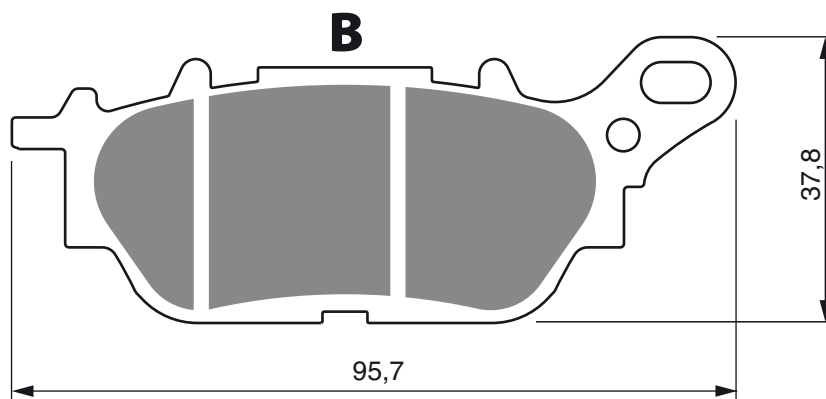

Disc Brake Pads **GOLDfren**

AD **S3**
RACING **S33**
RACING **GP5** **GP6**

PART NUMBER

264

MBK

XC	125	WAAP	08-10	F
----	-----	------	-------	---

YAMAHA

XC	125	Vity	08-	F
----	-----	------	-----	---