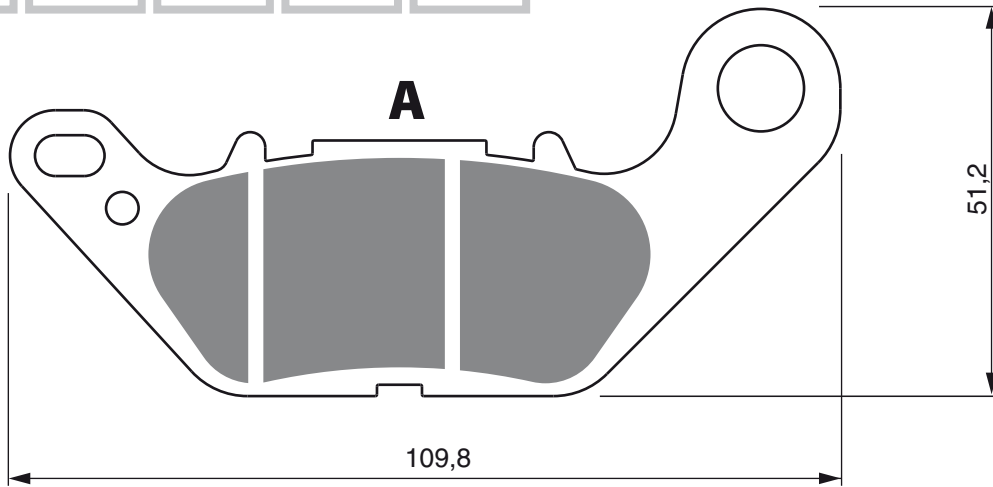

Disc Brake Pads **GOLDfren**

AD **S3**
RACING **S33**
RACING **GP5** **GP6**

PART NUMBER

264

MBK

XC	125	WAAP	08-10	F
----	-----	------	-------	---

YAMAHA

XC	125	Vity	08-	F
----	-----	------	-----	---