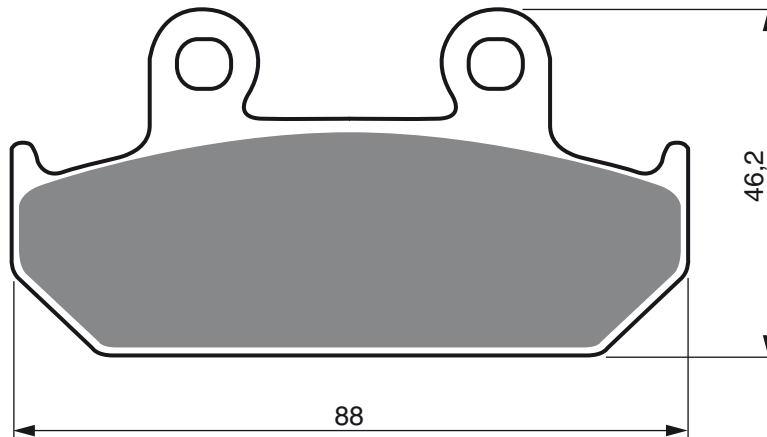

SYM

110	Bullet	93-	F
125	Aero Wolf	-	F

Disc Brake Pads **GOLDfren**

PART NUMBER

051

AD

**S3
RACING**

HONDA