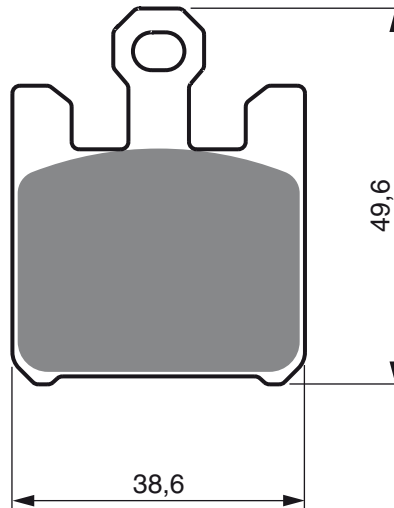

Disc Brake Pads **GOLDfren**

PART NUMBER

200

AD

**S3
RACING**

GP5

GP6

GP7

**S33
RACING**

1 set = 4 pcs

DERBI

659	Mulhacen	05	F

KAWASAKI

ZX-6R	600 (RR/ZX600 K1)	03-04	2F
ZX-6RR	600 Ninja (Rad. cal)	05-06	2F
ZX-6R	636 (ZX636 C1/C6F)	05-06	2F
ZX-6R	636 Ninja (ZX 636 B1/B2)	03-04	2F
Z	750 R ABS (ZR 750 PBF)	11-	2F
Z	750 R Non ABS (ZR 750 NBF)	11-	2F

ZX-10RR	1000 (ZX 1000 C1)	04-07	2F

ZX-12R	1200 (ZX 1200 B3)	04-06	2F

VN	1600 Mean Streak	05-08	2F

SUZUKI

GSX-R	1000 K3	03	2F

M	1600 Intruder	05-	2F

VZ	1600 K5	05-	2F

M	1800 K6 (M 1800 R Intruder)	06-07	2F

VZ	1800 K6	06-	2F