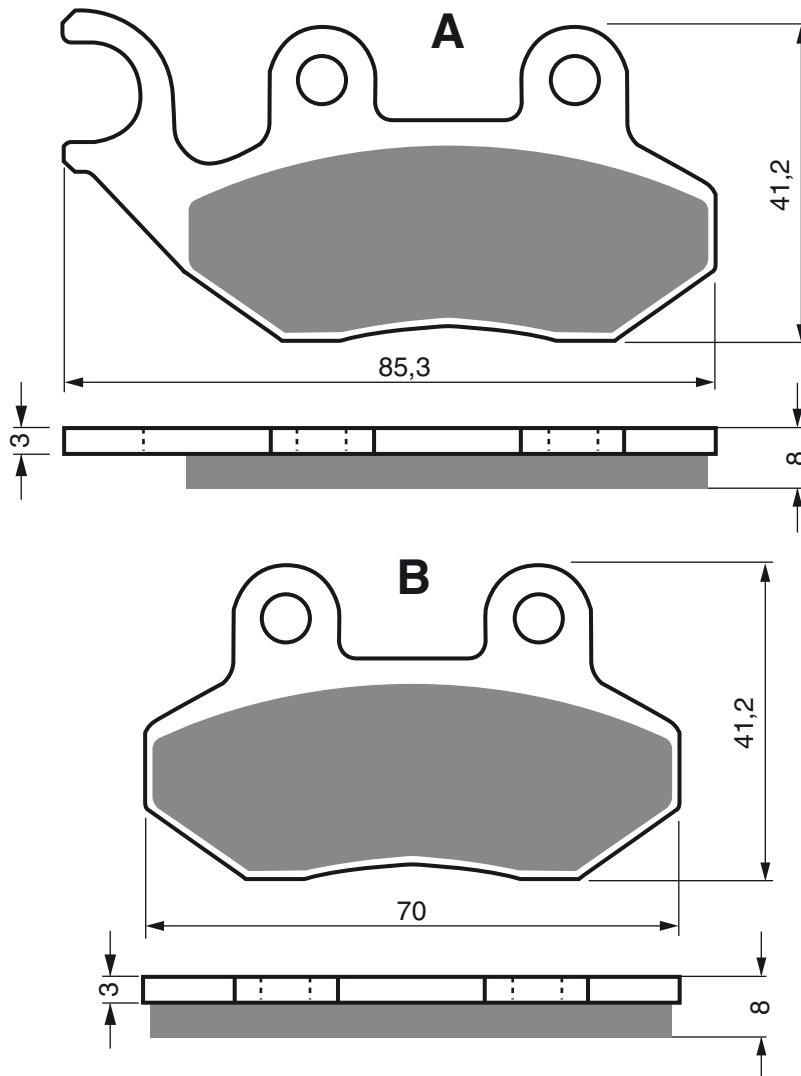

TOMOS

MC	50	Senior Pro	05-07	F/R
----	----	------------	-------	-----

AD

**S3
RACING**

PART NUMBER

174

ADIVA SCOOTERS

AD	125	09-	F
AD	200	09-	F
AR	125	10-	F
AR	200	10-	F