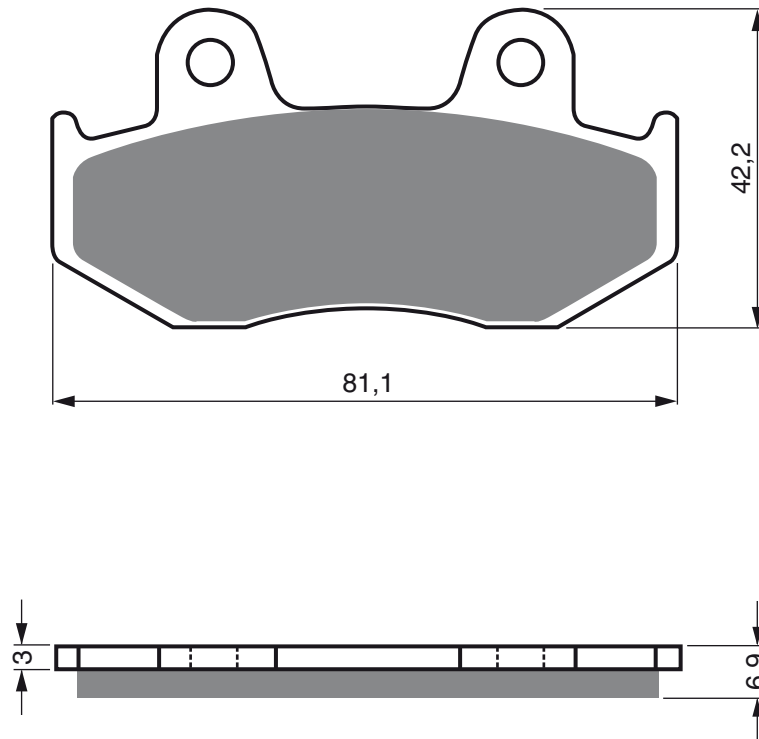

Disc Brake Pads **GOLDfren**

AD

K5

S3
RACING

PART NUMBER

103

HONDA

CH	125 Spacy	94-	F
PS	125 i	07-	F
	125 Dylan	02-	F