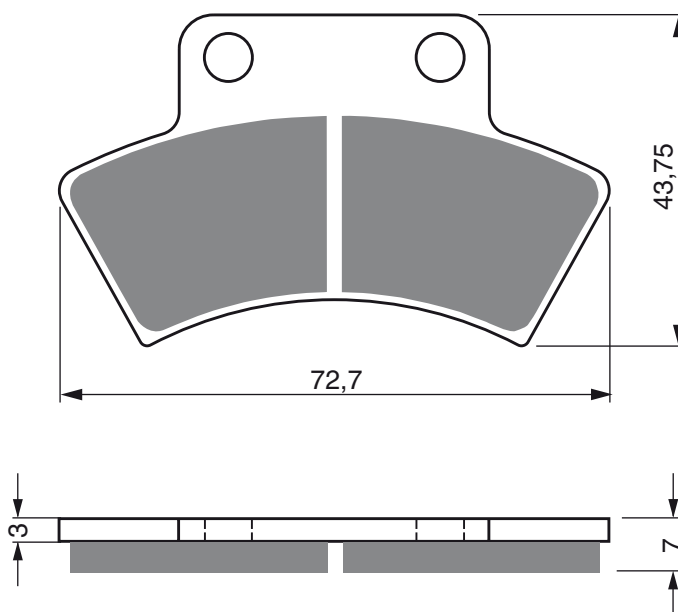

K1

K5

PART NUMBER

216

APACHE

50	Mini Tomahawk (2T)	08-09	R
----	--------------------	-------	---

JORDAN

50	/90/100 Hipo/Mars/Bob/	03-04	R
----	------------------------	-------	---