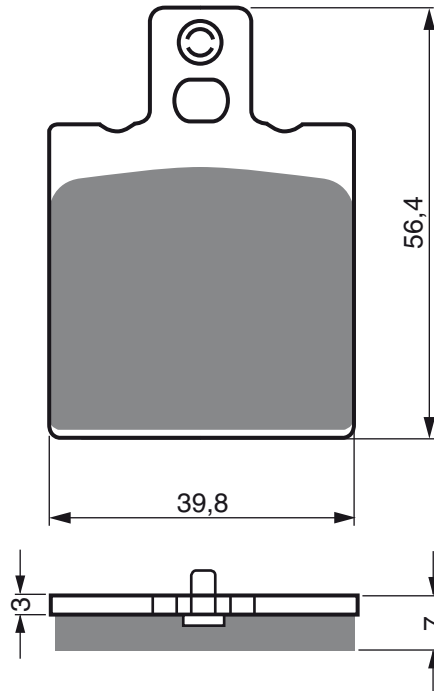

Disc Brake Pads **GOLDfren**

PART NUMBER

038

AD

**S3
RACING**

**S33
RACING**

K5

GP5

AGRALE

	Elefante 30.0	-	F

ALFER

MC	80	87 -	F
MC	125	87 -	F
MC	125	88 -	R
GR	250 Enduro	85 -	F
GR	250 Enduro	88 -	R
MC	250	85 -	F
MC	250	87 -	F/R
MC	250	88 -	R
GR	300 Enduro	88 -	R
GR	300	85 -	F

APRILIA

ET	50	85 -	F/R
RS	50 (HP/G797)	96-02	F
RS	50	93-95	F
SR	50 WWW, Netscaper	97 -	F
	50 Classic	92-01	F
	50 Tuareg	85 -	F
	50 Tuono	03-04	R
AF1	125 Europa, Futura	90-91	R
AF1	125 Replica, Sintesi	89-91	R
AF1	125	87 -	R
ETX	125 Tuareg	86-87	R
RS	125 Extrema	93-98	R
RS	125 Extrema	99 -	R
	125 Classic	96-01	R
	125 Leonardo	97-98	F
	125 Red Rose	89 -	R
	125 Red Rose	90 -	R
	125 Sport Pro.	92 -	R
	125 Tuareg	87 -	R
	125 Tuareg Rally	89 -	R
	125 Tuono	03-04	R
	150 Leonardo	97-98	F
	200 Climber	93 -	F/R
MX	250 Cross	85 -	F
RS	250 Pista	04 -	R
RS	250	98-02	R
RX	250	86 -	F
	250 Tuareg Rally	86 -	R
ETX	350	86 -	R
	350 Tuareg	86-89	R
	350 Tuareg Wind	87	R
ETX	600	86 -	R
	600 Tuareg	86-87	R
	600 Tuareg Wind	88-89	R

ARMSTRONG

MX	500	86 -	F
MX	600	86 -	F

ASPES

125	Sintesi	88 -	R

ATK

ATK	250 CC, MX	91-92	R
ATK	350 ES CC, MX, STD	91-92	R
ATK	350 GS	93 -	F/R
ATK	406 CC, MX	91-92	R
ATK	560	84-88	F
ATK	604 ES, CC, MX, STD	91-92	R
ATK	604	93 -	F/R

BENELLI

124	T	83 -	F
BX	125	89 -	R
BXK	125	88 -	F
E	125 L.C.	85 -	F
	125 2CE	76-78	F
	125 Custom	85 -	F
	125 Jarno	89 -	R
	125 Sport	-	F
	125 T	76 -	F
	125 TT	-	F
	250 2CE	-	F
	250 Disc	76 -	F
	304	83 -	F
	350 4T Turismo	-	F
	354 Sport	83 -	2F/R
	354	78-82	2F
	500 -4	76 -	2F
	500 4T	-76	F
	654 Sport	83 -	2F/R
	900 Tornado 3	00-01	R
TNT	1100	04 -	R

FOR BERINGER

	2 piston	-	R
	6 piston old design	-	R

BETA

KR	50 Twin	88 -	F/R
KR	50	86-87	F
	50 Crono 502	97 -	F
	50 Quadra	97 -	F
	50 Tempo	97 -	F
	150 Eikon	00-06	F
	240 Alp	96 -	R
CR	250	83 -	F
	260 Alp	96 -	R
	500 GS, RV	84 -	F

BIMOTA

1D	Tesi	93 -	R
	Furano	92 -	R
YB7	400	89 -	R
	500 Vdue	97 -	R
YB9	600 SRI	97 -	R
	600 Bellaria	91 -	R
	650 Supermono	97 -	R
SB7	750	96 -	R
YB4	750	89 -	R
1D	851 Tesi	91 -	R
DB2	900	92 -	R
DB4	900	99 -	R
	900 Mantra	97 -	R
1D	906 Tesi	91 -	R
2D	992 Tesi	05-06	R
SB8K	992 Santamonica (Suzuki engine)	-	R
SB8K	996 Gobert (Suzuki engine)	06	R
SB8	1000 R	98 -	R
YB11	1000	97 -	R
YB6	1000	89 -	R
YB8	1000	90 -	R
	1002 Dieci	91 -	R
3D	1078 Tesi	09 -	R
DB5R	1078 R/S	08-09	R
DB6	1078 /R	08-09	R
DB6	1078	08-09	R
DB7	1099	09 -	R
SB6	1100	97 -	R

BREMBO RACING CALIPERS

	20 5161 42 (P32F) Single pad fixing 2 Piston	-	R
	20 5185 11 (P32B) Single pad fixing 2 Piston	-	R

CAGIVA

50	Cocis	88 -	F
50	Cocis	89 -	F/R
50	Cucciolo	97 -	F
50	Lucky Explorer	88 -	F

Best Quality Pads

www.goldfren.cz