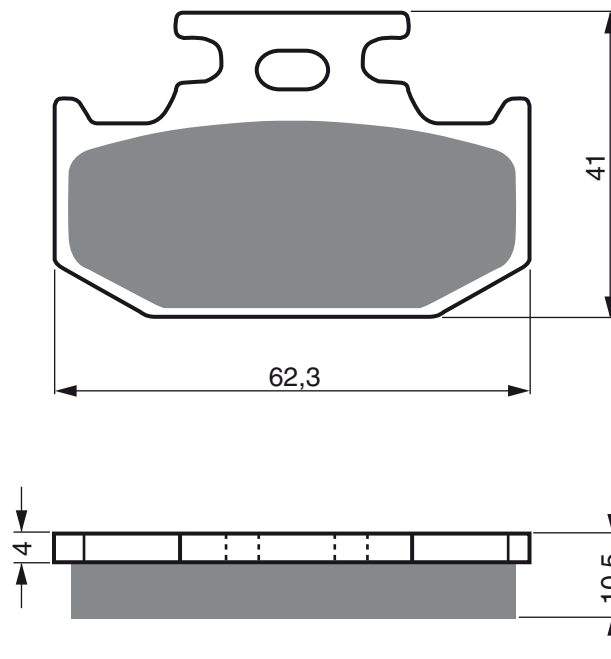

Disc Brake Pads **GOLDfren**

PART NUMBER

100

AD

K1

K5

K5-LX

S33
RACING

SUZUKI

RM	125	M, N, P, R, S	91-95	R
DR-Z	250	K1-K7	01-07	R
RM	250	M, N, P, R, S	91-95	R
RMX	250	K, L, M, N, P, R, S	89-95	R
RMX	250	T	96-98	R
DR	350	L, M, N, P, R, S	90-	R
DR	350	S, SH, SL, SM, SN, SP, SR, SE (SK42B/F418)	90-96	R
DR	350	V, W, X	97-	R
DR	650	SE-T-W (SP46A)	96-	R

YAMAHA

YZ	125	R	91-	R
YZ	125		96-97	R
YZ	250	B1-J1	91-97	R
YZ	250	B1-J1	95-97	R
WR	400	F	98	R
YZ	400	F	98	R
TT	600	R (DJ01/H895)	97-02	R