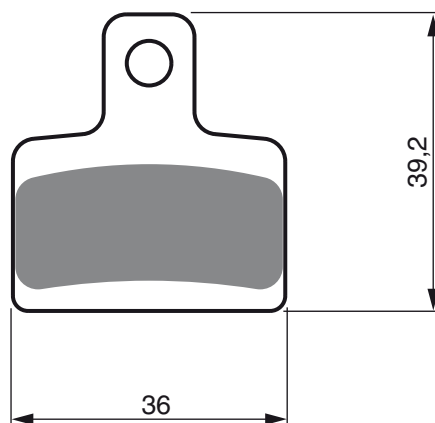

AD

K1

K5

S3
RACING

S33
RACING

PART NUMBER

199

SCORPA

0,8	80	06-	R
1,25	125	06-	R
SR	125 (2T)	09-	R
SR	125 (2T) Long Ride	09-	R
SY	125 (4T) Long Ride	09-	R
SY	125 F/FR Trials	03-08	R
TY-S	125 F	06-08	R
TY-S	125 F Trials	03-05	R
SY	175 F	06	R
TY-S	175 F	06	R
SY	200 F(4T)(163cc)	08	R
2,5	250 I Enduro (4T)	06-	R

SY	250 /R	00-09	R
SY	250 F Long Ride (4T)	07-08	R
SY	250 F/FR	06-	R
SY	250 FR Long Ride	10-	R
SY	250 Long Ride	03-	R
SY	250 Long Ride (2T)	04-06	R
	250 Trial	00-01	R
SR	280 (2T)	09-	R
SR	280 (2T) Long ride	09-	R

XISPA

X	125 R	08-09	R
X	250 R	08-09	R
X	280 R	08-09	R