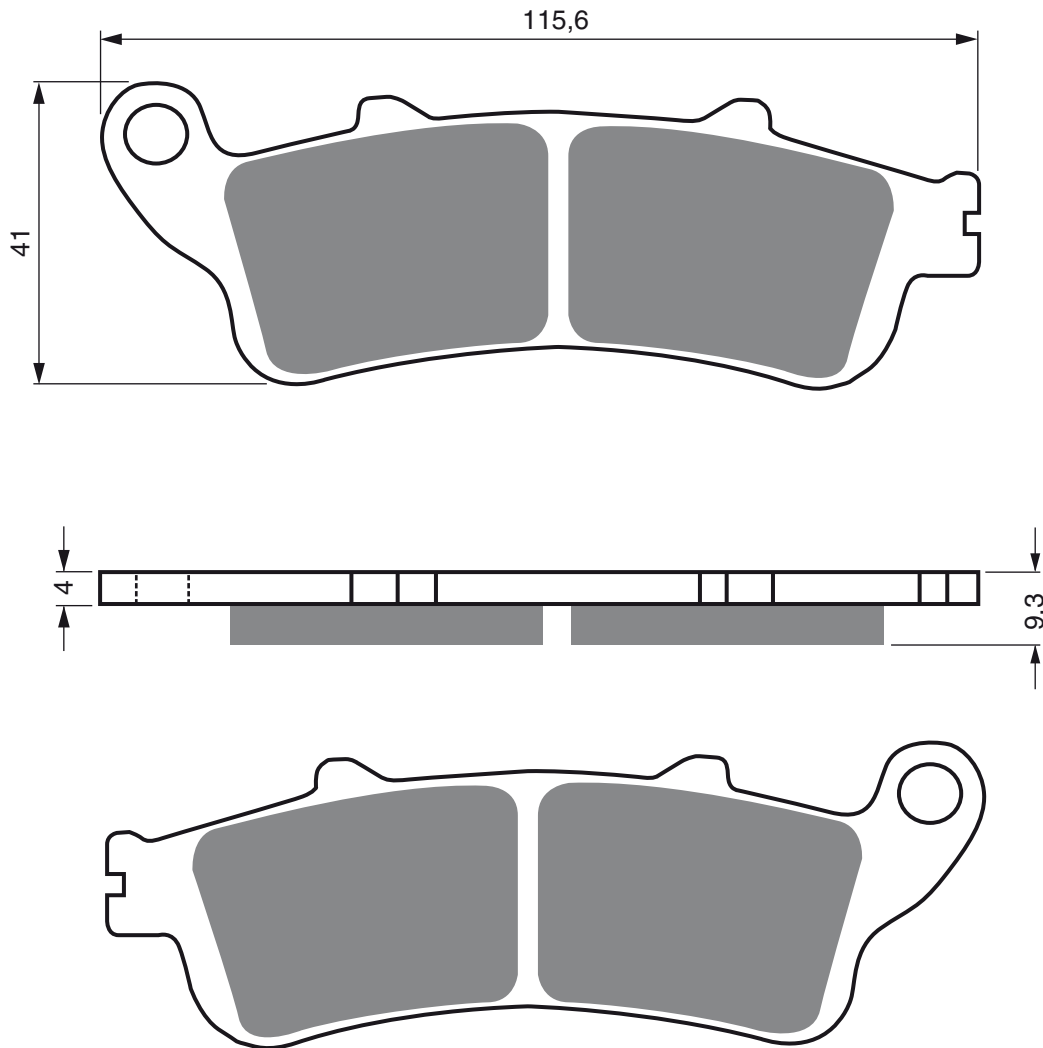

Disc Brake Pads **GOLDfren**

AD

S3
RACING

S33
RACING

PART NUMBER

135

GARELLI

250	Skynet	02	F
400	Skynet	02	F

HONDA

FES	125	Pantheon	98-02	F
FES	150	Pantheon	99-06	F
FES	250	Foresight	98-99	F
FES	250	Foresight	00-05	F

NSS	250	Y/AY/1/A1/A3/3 Forza/Forza-S/ Forza-T/Forza-ST/Jazz/Reflex (MF04/MF06)	00-04	F
FJS	400	D6/D7/D8 Silverwing	06-08	F
FJS	400	S (NF01) Silverwing 400	01-05	F
ST	1100	A6 ABS-TCS-CBS (SC26/F440)	96-01	R
GL	1800	Goldwing Deluxe	08-	R

PEUGEOT

SV	250		01-02	F