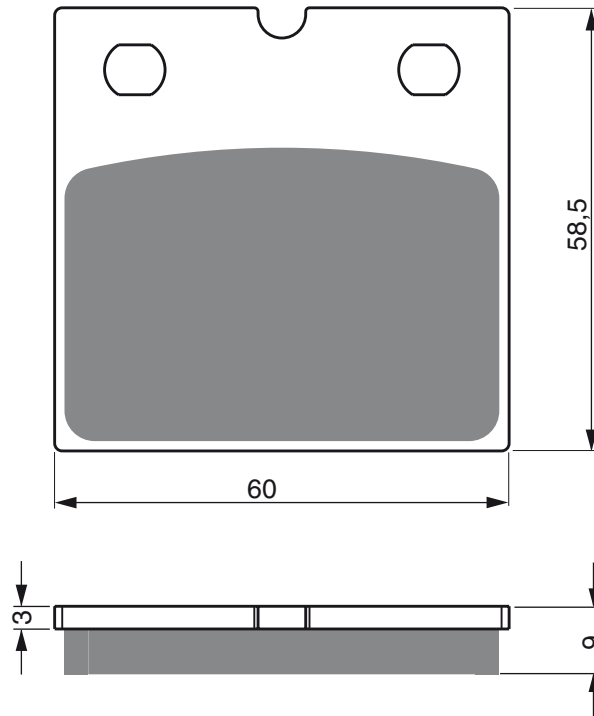

Disc Brake Pads **GOLDfren**

AD

S3
RACING

S33
RACING

PART NUMBER

197

BENELLI

	900 Sei	83-	R

BMW

R	80 PD/CH	90-95	F
R	80 R/RT	84-95	F
R	100 PD	89-96	2F
R65/1	650 (BMW247/A339)	86-89	F
R80	800 GS	87-95	F
R	850 GS	96	2F
R100	1000 GS	86-94	F

LAVERDA

	1000 Jota RGS/Corsa	-	2F

MOTO-GUZZI

	1000 Spada	78-94	R