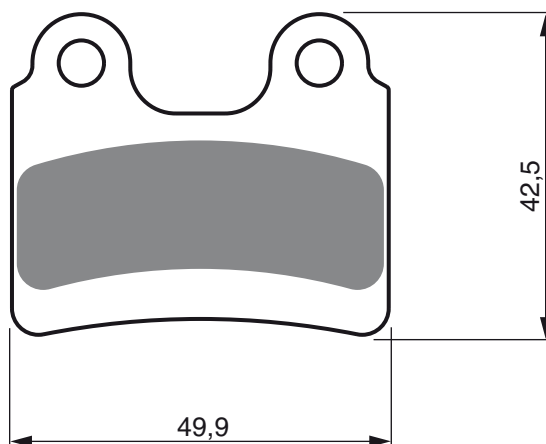

PART NUMBER

198

AD

K1

K5

S3
RACING

S33
RACING

BETA

X	250	R	08-	F
X	280	R	08-	F

SCORPA

0,8	80		06-	F
1,25	125		06-	F
SR	125 (2T)		09-	F
SR	125 (2T) Long Ride		09-	F
SY	125 (4T) Long Ride		09-	F
SY	125 F/FR Trials		03-08	F
SY	175 F		06	F
SY	200 F(4T)(163cc)		08	F

SY	250 /R		00-09	F
SY	250 F Long Ride (4T)		07-08	F
SY	250 F/FR		06-	F
SY	250 FR Long Ride		10-	F
SY	250 Long Ride (2T)		04-06	F
	250 Trial		00-01	F
SR	280 (2T)		09-	F
SR	280 (2T) Long ride		09-	F

XISPA

X	125	R	08-09	F
X	250	R	08-09	F
X	280	R	08-09	F