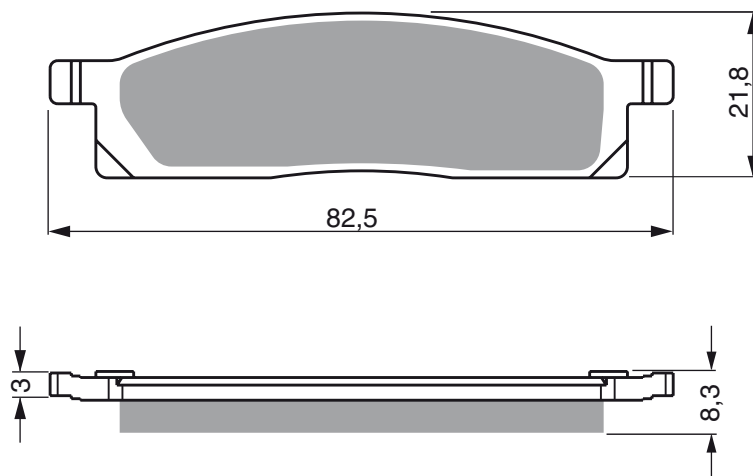

AD

K1

K5

S3
RACING

K5-LX

S33
RACING

PART NUMBER

034

YAMAHA

DT	50	LCD	98-	F
YZ	80	A, B, D	90-92	F
YZ	80	E, F, G, H1, J1	93-01	F
YZ	80	S, T, U, W	86-01	F
YZ	85	LWR/S/LWS/T/LWT/V/ LWV/W/LWW	02-	F
TT-R	125	LW	00-	F