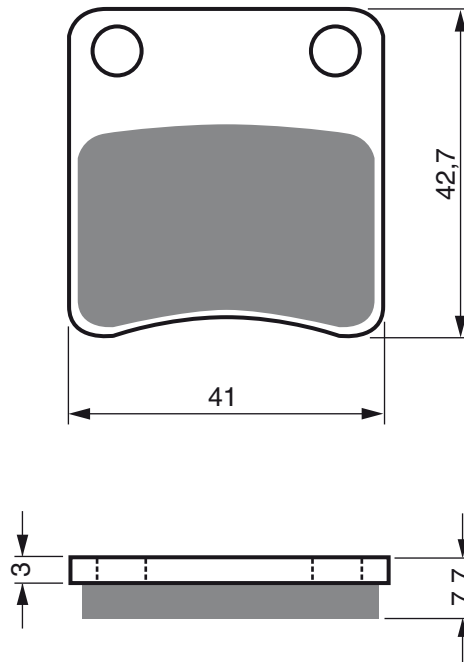

S3
RACING

AD

PART NUMBER

110

BRANSON

BS	125	Bolevard	08	F
BS	125	Snooker	08	F

BS VILLA

ZX	50		93-	F
----	----	--	-----	---