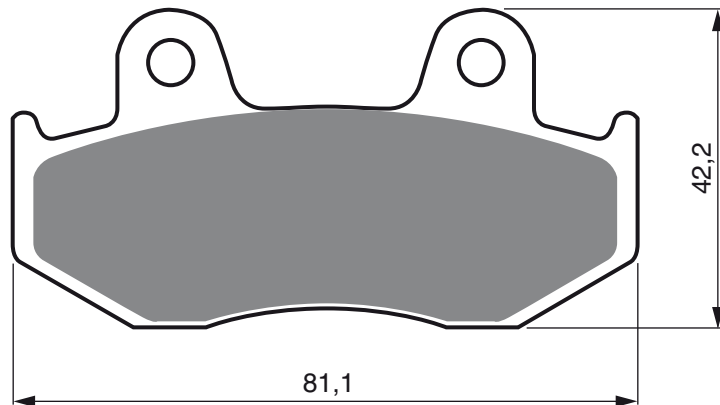

Disc Brake Pads **GOLDfren**

AD

K5

S3
RACING

PART NUMBER

188

HONDA

	100	Lead	00 -	F
SCV	110	8 Lead	08 - 09	F
NES	125	@ Y/1/2	00 - 05	F
PS	125	/150 i 6/7	06 - 09	F
SES	125	/150 /2/3/4 Dylan	02 - 07	F
SH	125	i8 Sporty	08 -	F
SH	125		01 - 08	F
NES	150	@ Y/1/2/3/4/5	01 - 05	F
PS	150	i	07 - 09	F
SES	150	2 Dylan	02 - 07	F
SH	150	i8 Sporty	08 -	F
SH	150		01 - 08	F