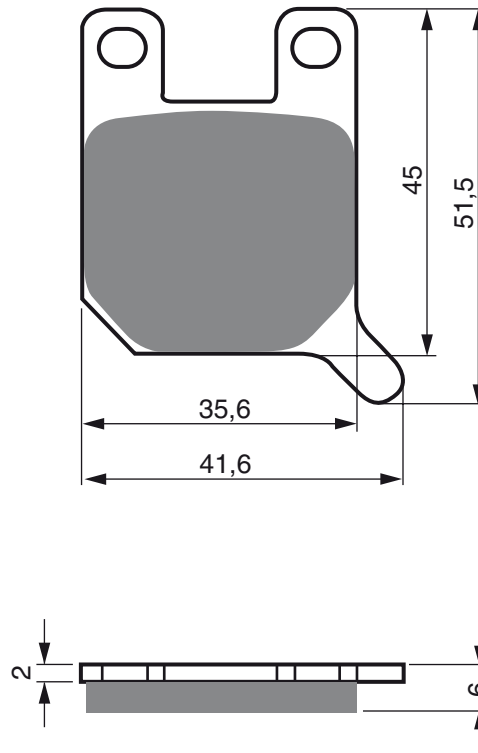

YFM	660	RN Raptor	01-05	2F/R
-----	-----	-----------	-------	------

Disc Brake Pads **GOLDfren**

AD

S3
RACING

K1

K5

PART NUMBER

008