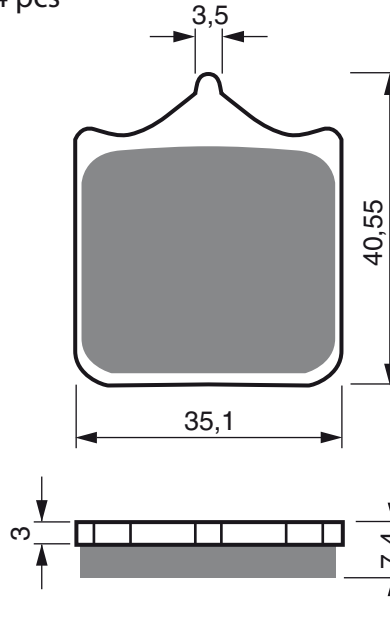

AD

K5

**S3
RACING**

GP5

GP6

GP7

**S33
RACING**

1 set = 4 pcs

PART NUMBER

177

APRILIA

RSV	1000	Factory Pista (Rad.cal)	04-08	2F
RSV	1000	Mille	02-	2F
RSV	1000	Mille Nera (Rad. cal)	04-08	2F
RSV	1000	Mille R	01-	2F
RSV	1000	Mille R (inc radial mount calipers)	01-	2F
RSV	1000	Mille R (rad.cal)	03-	2F
RSV	1000	Mille R (rad.cal)	05-	2F
RSV	1000	Mille R Factory	04-08	2F
RSV	1000	Mille R Factory(rad.cal)	04-	2F
RSV	1000	Tuono R	02-	2F
RSV	1000	Tuono R	03-06	2F
RSV	1000	Tuono Racing(Rad.cal)	04-08	2F

BENELLI

BX	570	Motard	08-10	F
2-UE	750		07	2F
DUE	756		08-	2F
	765	Cue	07-09	2F
TNT	899	Century Racer	11-	2F
TRE	899	Tornado LE/Tre Novecento	03-05	2F
	899	Cafe Racer	10-	2F
	899	Century Racer	11-	2F
	900	Tornado TRE	03-	2F
	900	Tornado TRE RS(Rad.cal)	04-	2F
TNT	1130	Century Racer	11-	2F
TNT	1130	Officine	07-	2F
TNT	1130	Sport/Sport Evo	05-09	2F
TNT	1130	Titanium	06-08	2F
TRE	1130	Tornado	06-10	2F
	1130	Tornado Naked Tre TR160	09-	2F

BIMOTA

		Elirio	06	2F
DB6	992	Delirio (Ducati engine)	07	2F
SB8K	992	Santamonica (Suzuki engine)	-	2F
DB5	1000	Mille(Rad.cal)	05-11	2F
DB5	1000	S (Rad.cal.)	07-11	2F
DB5R	1000		06-07	2F
3D	1078	Tesi	09-	2F
DB10	1078	Bimotard	12-	2F
DB5	1078	RE	12-	2F
DB5R	1078	R/S	08-09	2F
DB6	1078	/R	08-09	2F
DB6	1078		08-09	2F
DB7	1098	Delirio	08	2F
DB7	1099		09-	2F
3D	1100	Tesi (Radial Caliper)	07-	2F
DB6	1100		08	2F
DB6R	1100	Delirio	08	2F
DB9	1200	Brivido	12-	2F

BMW

G	450	SMR	09-	F

BREMBO RACING CALIPERS

	20 8343 35/45 12/21 (P4 34B) Radial goldline mount wire clip pad retention	-	F
	Goldline 4 pad 20.7850.11/12,road	-	F
	Motard axial XA32950, P4 34	-	F

CAGIVA

	500	Mito	08	F
	1000	Raptor X3	03-04	2F
	1000	X-Raptor	03-	2F

DERBI

	650	Mulhacen Hot Bob	06-	F
	659	Mulhacen	06-08	F
	659	Mulhacen Cafe	07-	F
	659	Mulhacen X Vision	07-	F

DUCATI

	748	R	01-02	2F
	748	RS	01	2F
	749	Dark	04-06	2F
	749	R(Rad.cal)	04-06	2F
	749	S	03-06	2F
	749	S/749R	03-06	2F
	996	R	01-	2F
R	998	Biposto	02-03	2F
S	998		02-03	2F
S2RS	998		06-	2F
S4R	998	Testastretta	07-	2F
S4RS	998	Monster	06	2F
S4RS	998	Monster Tricolore Testastretta	08	2F
	998	R	02-	2F
S4R	999	Monster	07-08	2F
S4RS	999	Monster	07-	2F
	999	R (Xerox)	06	2F
	999	R(rad.cal)	03-06	2F
	999	S	03-06	2F
	999	S/R	03-06	2F
	1000	Hypermotard	06-	2F

GILERA

	600	Supersport	02-	F