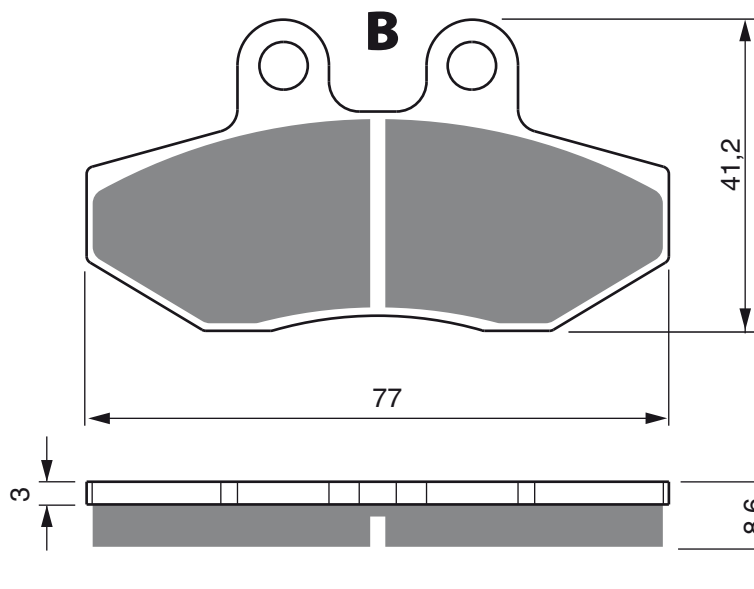

AD

S3
RACING

PART NUMBER

266

PIAGGIO VESPA

X7	125 cc	08-09	R
X9	125	06-07	F
	125 Cornaby	08-	R
	125 Xevo	07-	R
X7	250 cc	08-09	R
X9	250	05-06	F
	250 Xevo ie	07-10	R
MP3	300 LT (EFI)	10-	R
X7	300 Evo	09-	R
X8	400 ie	06-08	F
	400 Xevo ie	07-10	F
MP3	500 EFi	09-10	R