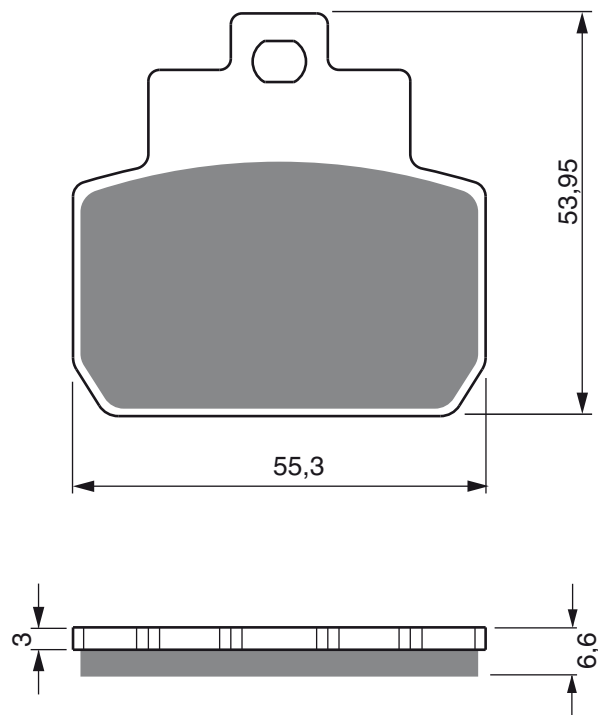

PART NUMBER

263

AD

**S3
RACING**

GILERA

500	Fuoco IE	07-	R

PIAGGIO VESPA

MP3	125	All models	06-	R
MP3	125	Hybrid	09-10	R
X8	125	ie	07	R
X8	125		05-06	R
X9	125		06-07	R
X8	150	Street	07	R
GTV	250		08-	R
MP3	250	ie (All models)	06-08	R
MP3	250	LT ie	09	R
X8	250	ie	05-07	R
X9	250		05-06	R
500	Beverly		06	R