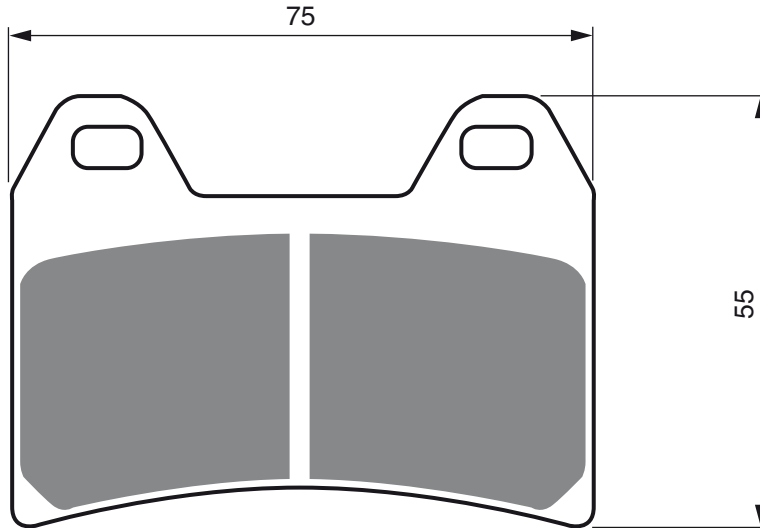

MASAI

A	300	Quad	05-07	R
A	450	Quad	05-07	R

SYM

GTS	250	Joymax	06-07	F
	250	Voyager	05	F
	250	Voymax	06	F
GTS	300	Joymax Evo 300i	10-	F
	300	i Joymax (LM30W)	09-	F

PART NUMBER

141

108mm Radial 220A80210 P4 30/34	-	F
Goldline 20.6800 (4 Piston 2 pin)	-	F
Radial 220A16820 P4 30/34	-	F