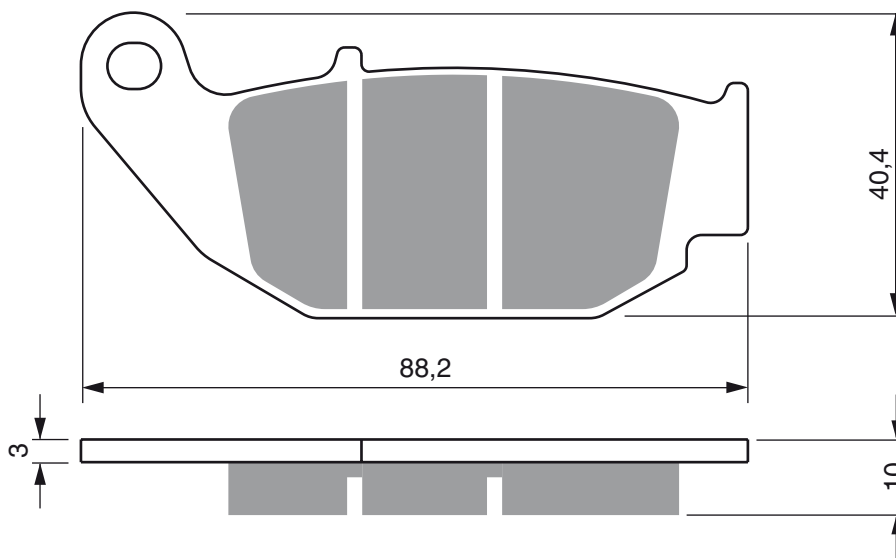

B

HONDA

CRF 250 L, LD 12- R

PART NUMBER

312

AD

K1

K5