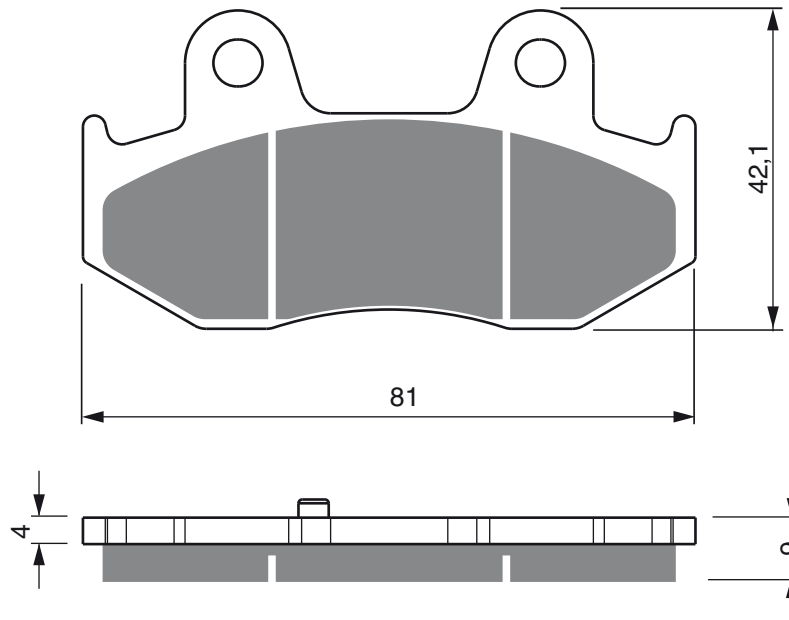

PART NUMBER

267

AD

**S3
RACING**

KAWASAKI

SC	250	Epsilon	02-	R

SUZUKI

AN	250	Burgman	04-06	R

AN	400	Burgman	01-06	R

UX	125	SIXteen	08-	R

UX	150	SIXteen	08-	R