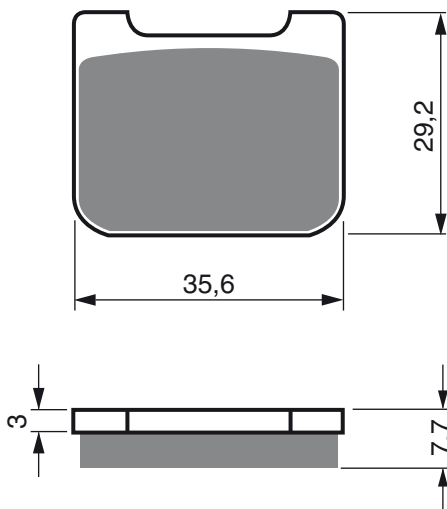

PART NUMBER

174

AD

S3
RACING

	125	T-Rex	99-09	F
TR-3	150	(3 wheeler)	03-09	2F
	150	Libra (4T)	09-	F
	150	TR3	02-	F
	150	T-Rex	01-	F

SYM

	50	Fiddle II	08-	F
	50	Jet	99-05	F
	50	Jet 4 (4T)	10-	F
	50	Jet 4 R50 (2T)	11-	F
	50	Jet Basic	06-09	F
	50	Jet euroX	05-	F
	50	Jet sport X (R/S/SR)	06-	F
	50	Jungle	96-	F
	50	Mask	00-05	F
	50	Mask LC	00-	F
	50	Red Devil	97-09	F
	50	Simply	07-08	F
	50	Super Fancy (G5H-6/H325)	95-97	F
	50	Symphony	09-	F
	50	Symphony SR	10-	F
	50	Symply 11	09-	F
	100	Jet	00-	F
	100	Party	97-	F
	100	Super Fancy	95-	F
	110	Star	03-	F
H2	125	i (4T)	10-	F
HD	125	Evo i	07-	F
HD	125	S Evo	07	F
HD2	125	i (4T)	10-	F
	125	Attila	95-	F

	125	City Com	08-10	F/R
	125	Jet 4 (4T)	10-	F
	125	Megalo	02-06	F
	125	Super Duke	96-	F
	125	Symphony	09-	F
	125	Symphony (4T) rear disc model	10-	F
	125	Symphony SR	10-	F
	125	Symply	07-08	F
H01	150		95-	F
	150	Attila	00-	F
	150	Super Duke	96-	F
	151	Fiddle 11	11-	F
	151	Symphony SR	10-	F
H	200	SE	06	F
HD	200	Evo i	07-	F
HD	200	S Evo	07	F
HD2	200	i (4T)	10-	F
	200	Joyride Evo	09-	F
	300	Citycom i	08-	F

TGB

	50	203	05-	F
	50	101R	05-08	F
	50	Akros Tec	99-	F
	50	Delivery Scooter	04-05	F
	50	Platform	06	F
	125	101 R	05-	F
	125	Platform	06	F
	150	101 R	05-	F
	150	Platform	06	F
	202	Classic	03-07	F

AD

S3
RACING

K5

K5 -LX

S33
RACING

PART NUMBER

175

BREMBO RACING CALIPERS

P2.24X20.60.01 racing - R