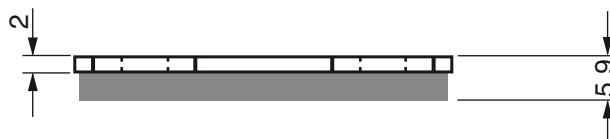

PART NUMBER

198

AD

K1

K5

S3
RACING

S33
RACING

BETA

X	250	R	08-	F
X	280	R	08-	F

SCORPA

0,8	80		06-	F
1,25	125		06-	F
SR	125 (2T)		09-	F
SR	125 (2T) Long Ride		09-	F
SY	125 (4T) Long Ride		09-	F
SY	125 F/FR Trials		03-08	F
SY	175 F		06	F
SY	200 F(4T)(163cc)		08	F

SY	250 /R		00-09	F
SY	250 F Long Ride (4T)		07-08	F
SY	250 F/FR		06-	F
SY	250 FR Long Ride		10-	F
SY	250 Long Ride (2T)		04-06	F
	250 Trial		00-01	F
SR	280 (2T)		09-	F
SR	280 (2T) Long ride		09-	F

XISPA

X	125	R	08-09	F
X	250	R	08-09	F
X	280	R	08-09	F