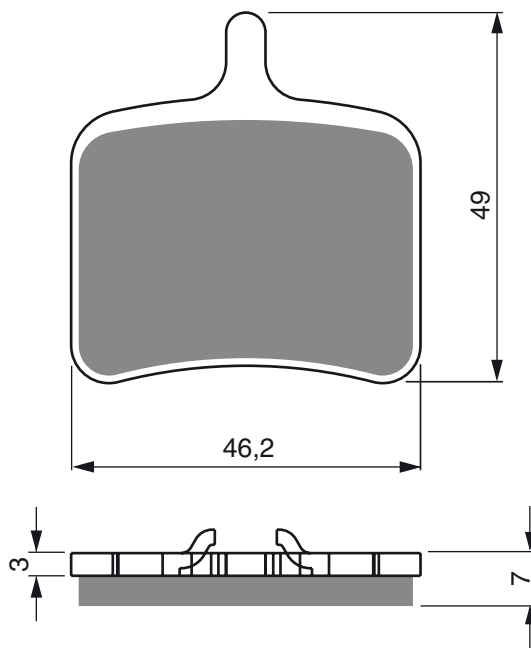

PART NUMBER

290

AD

S3
RACING

S33
RACING

BUELL

1125 CR	09-10	R
1125 R	08-10	R