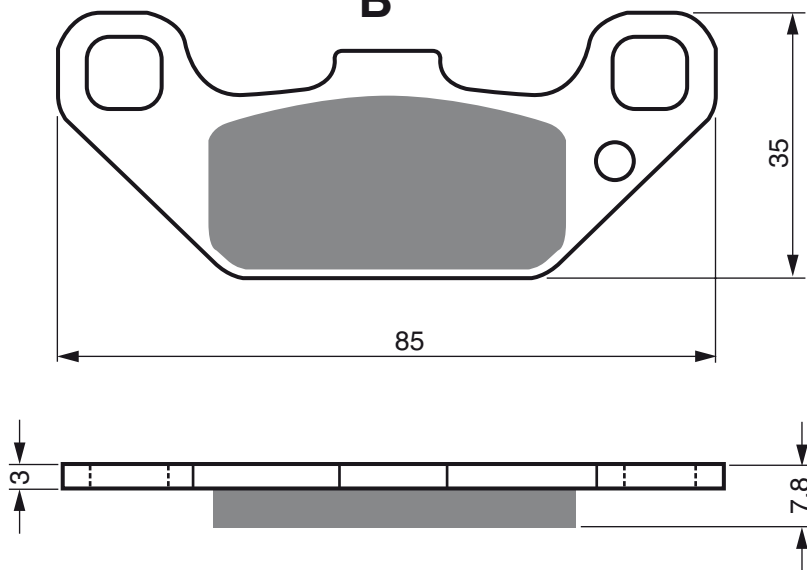

SUZUKI

RGV	250	T (RGVR 250SPVJ 23A)	96-	2F
-----	-----	----------------------	-----	----

PART NUMBER

091

AD

**S3
RACING**

A

B