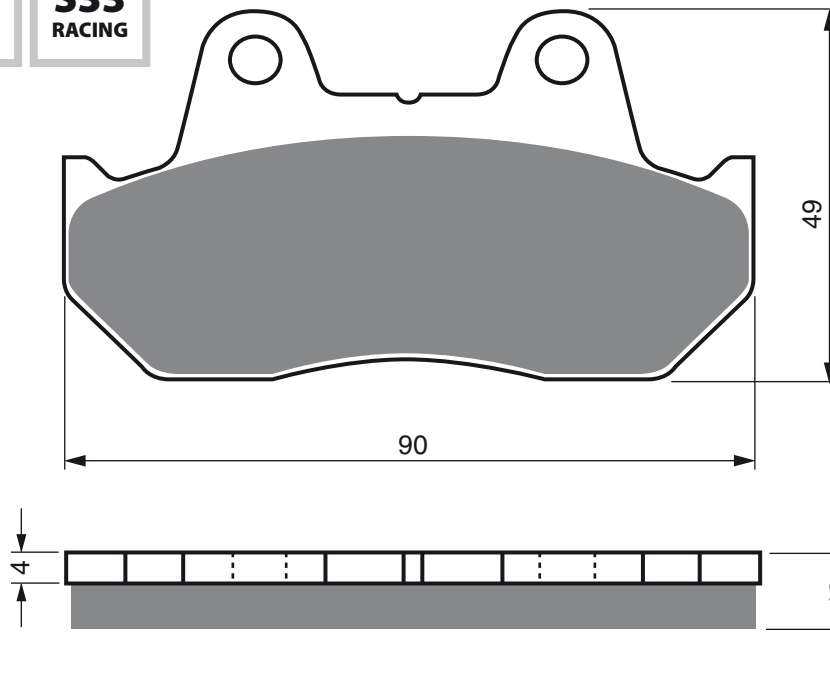

AD **S3 RACING** **S33 RACING**

PART NUMBER

050

HONDA

CB	125	TDC	83-	F
CBX	250	RSE	84-	F
CN	250	Helix	86-87	F
GB	250	Clubman	88-	F
NS	250	R	85-	R
NSR	250	R	87-89	R
CB	400	Four (CB400F/9465)	81-	F
CB	400	Hawk	81-	F/R
CB	400	N (CB400T/A400)	82-	2F
CB	400	Twin (CB400T/A400)	82-	F
CB	400		81-	F/R
CBR	400	F, Fil	95-	2F/R
CBR	400	R	87-	R
CM	400	T (NC01/B645)	82-	F
GB	400	T.T.	88-	F
NS	400	R (NC19/E838)	85-90	R
NV	400	Custom	88-	R
400		Xelvis	-	F/R
CB	450	T	82-	F
CM	450	A, C	82-	F
CMX	450	Rebel	86-	F
CX	500	C (PC01/B647)	81-	2F
CX	500	Silver W, Turbo	83-	2F/R
CX	500	Turbo (PC03/C470)	82-	2F
FT	500	(PC07/C612)	82-	2F/R
GB	500	T.T.	88-	F
GL	500	D (PC02/C469)	81-	2F
GL	500	T.T.	82-	R
NS	500	R	85-	F/R
VF	500	F, Fil (PC12/D448)	84-86	2F/R
VT	500	C Shadow (PC08/C938)	83-86	F
XBR	500	S (PC15/D861/0)	85-	F
CB	550	SC	83-	F

CBR	600	(PC23/E978)	89-90	R
CBR	600	F Hurricane (PC19/E515)	87-88	R
CBX	600	E	85-	2F
XL	600	LM, RM (PD04/D890/0)	85-	F
XL	600	V, Transalp (PD06/E512)	87-90	F
CB	650	SC Nighthawk (RC08/C471)	83-85	2F
CB	650		85-	2F
CBX	650	ED, SC, SCD (RC13/C917)	83-	2F
CX	650	C (RC11/C939)	83-	2F
CX	650	E (RC12/C851)	83-	R
CX	650	Turbo (RC16/C918)	83-	2F/R
GL	650	D (RC10/C797)	83-	2F
CB	700	SC	84-86	2F
VF	700	C Magna	84-	2F
VF	700	C Magna	87-	F
VF	700	F Interceptor	84-85	R
VF	700	S	84-85	2F
VFR	700	F, F2	86-87	R
VT	700	C, Shadow	87-	F
CB	750	C (RC06/C122)	82-	2F
CB	750	C, F, Fil, K	85-	2F
CB	750	F (RC04/B770)	81-82	2F/R
CB	750	K	81-	2F/R
CB	750	KZ (RC01/A968)	82-	F
CBR	750	Hurricane	87-	R
CBX	750	F (RC17/D370)	84-	2F/R
NV	750	CG Shadow	86-	F
VF	750	C (RC09/C667)	82-	2F
VF	750	C, Magna	88-93	F
VF	750	F (RC15/C949)	83-	2F/R
VF	750	S	85-	2F
VF	750	Sport (RC07/C666)	82-83	2F
VFR	750	F (RC24/E159)	86-87	R
VP	750	CH, Custom	87-	F

VT	750	C, Shadow (RC29/E514)	86-	F
XLV	750	R (RD01/D141)	83-85	F
VT	800	C	88-	F
CB	900	C	82-	2F/R
CB	900	F, F2 (SC09/C593)	81-82	R
CB	1000	C	83-	2F/R
CBR	1000	F (SC21/E513)	87-88	R
CBX	1000	(SC06/C241)	81-	R
VF	1000	F, Fil (SC15/D413)	84-	2F/R
VF	1000	F2 (SC19)	-	2F/R
VF	1000	Fil Bol d Or	85-	2F/R
VF	1000	R (SC16/D446)	84-	2F
VF	1000	R (SC16/E837)	86-	2F/R
VT	1000	C	88-	F
CB	1100	F (SC11/C798)	83-	2F/R
CB	1100	R (SC05/C132)	81-83	2F/R
CB	1100	RC (SC08)	82-	2F/R
CB	1100	RD	83-	2F/R
GL	1100	-1, DLX Gold Wing	81-	2F/R
GL	1100	Gold Wing (SC02/B648)	82-	2F/R
VF	1100	C (SC12/C948)	83-86	R
VF	1100	S	84-85	R
VT	1100	C Shadow (SC23/E778)	87-93	F
GL	1200	DX Gold Wing (SC14/D342)	86-	2F/R
GL	1200	Gold Wing (SC14/D342)	84-	2F/R
GL	1500	A, SEI Gold Wing	94-	R
GL	1500	Gold Wing	88-00	R
GL	1500	Gold Wing, Gold Wing SE (SC22/E931)	88-89	R

SYM

110	Bullet	93-	F
125	Aero Wolf	-	F