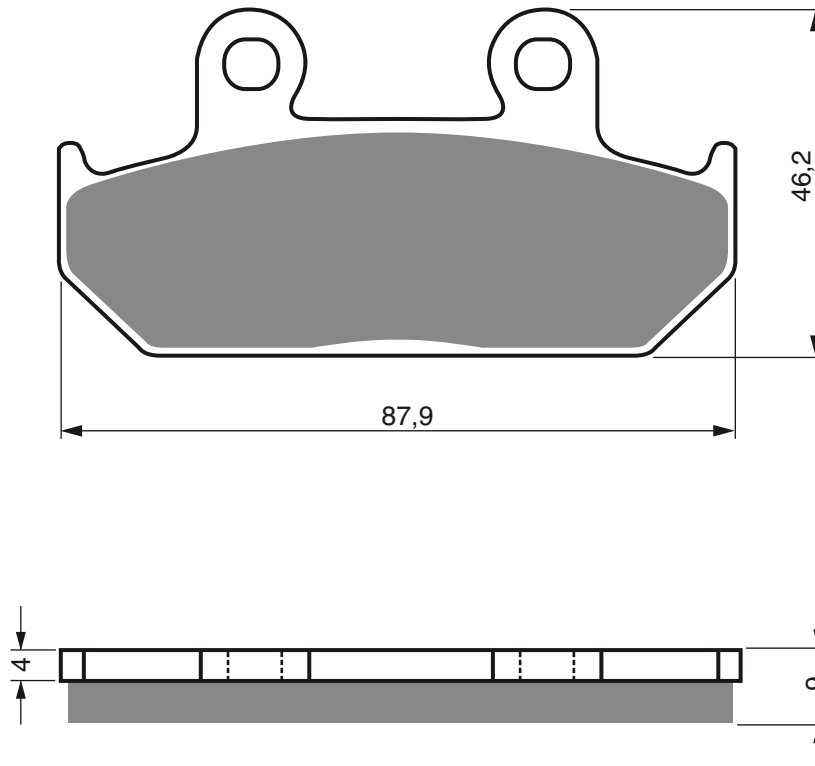

AD

S3
RACING

S33
RACING

PART NUMBER

024

CAGIVA

750	Elefant E	93-95	2F
900	Canyon I.E.	97-	2F
900	Elefant I.E.	90-92	2F

HONDA