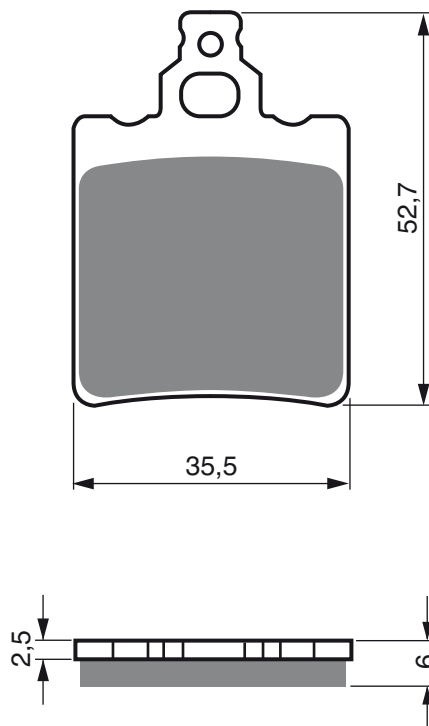

Disc Brake Pads **GOLDfren**

®

AD

K5

**S3
RACING**

PART NUMBER

096

APRILIA

AF-1			88-	R
AF1	50	AE	86-	R
AF1	50	Europa, Futura	90-	R
MX	50		03-05	R
RS	50	(HP/G797)	96-02	R
RS	50		93-95	R
RS	50		00-	R
RS	50		99-06	R
RX	50	C/CD	93-04	R
RX	50	Racing	04-06	R
	50	RX Racing	04-	R
	50	Tuareg	86-	R
	50	Tuareg Rally	90-	R
125		Leonardo (MB00/H287)	96-	R
125		Strada	85-	F
125		Tuareg Wind	88-	R
240		Climber	89-90	R
275		Climber	89-90	R

BETA

ALP	350	4.0	04-06	R
	350	4.0 Motard	04-	R

CAGIVA

	50	Blues	89-	R
	50	Cocis	88-	R
	50	Lucky Explorer	88-	R
	80	Cocis	91-	R
N90	125		91-	R
	125	Aletta Electra	83-86	F

125	Aletta Oro	-	F/R
125	Cruiser	-	R
125	E2	86-	F
125	Elefant	81-	F
125	SST	81-	F
125	Tamanaco	-	R
125	WSTX Aletta Rossa	83-	F
200	Aletta Electra	83-	F
200	Cross	83-	F

FANTIC

50	.1 Oasis	87-	F/R
50	.1 Raider Rally	87-	F
50	Koala	90-	F/R
50	Oasis	90-	R
75	Oasis	89-	R
HP1	125 Sport	87-	2F
125	Raider	-	F

GARELLI

125	Tiger XLE	86-	R

GENERIC

SM	125 Trigger	08-09	R
X	125 Trigger	08-09	R

GILERA

X1	125	89-	R
NGR	250	85-	2F

JCM

	233 Vega	88-	R
	325 Europa	89-	R
	333 Vega	88-	R

KEEWAY

TX	50	Spoke wheel/S Cast wheel	10-	R
X RAY	50	Supermoto	07-09	R
X-WAY	50	Supermoto	06-	F
TX	125		10-	R

KTM

SX	60		00-01	R
SX	65		00-01	R
SX	65		02-03	R

KYMCO

B	125	Freeway	93-95	F

LAVERDA

GS	125	Lesmo	86-	F/R
GS	125	Lesmo	90-	F/R
	125	Formula	86-	F

MALAGUTI

ES	50	Dune	89-	F/R
MDX	50		86-	F
RST	50	Sport	-	F/R
	50	Evolution	91-	F

MALANCA

E2	125		-	2F/R
E2		CS ob one 5N, 6N, Racing	-	2F/R
E2		Sport	-	2F/R
GTI	80		-	2F/R

ZÜNDAPP

KS	80	Super	80-	F