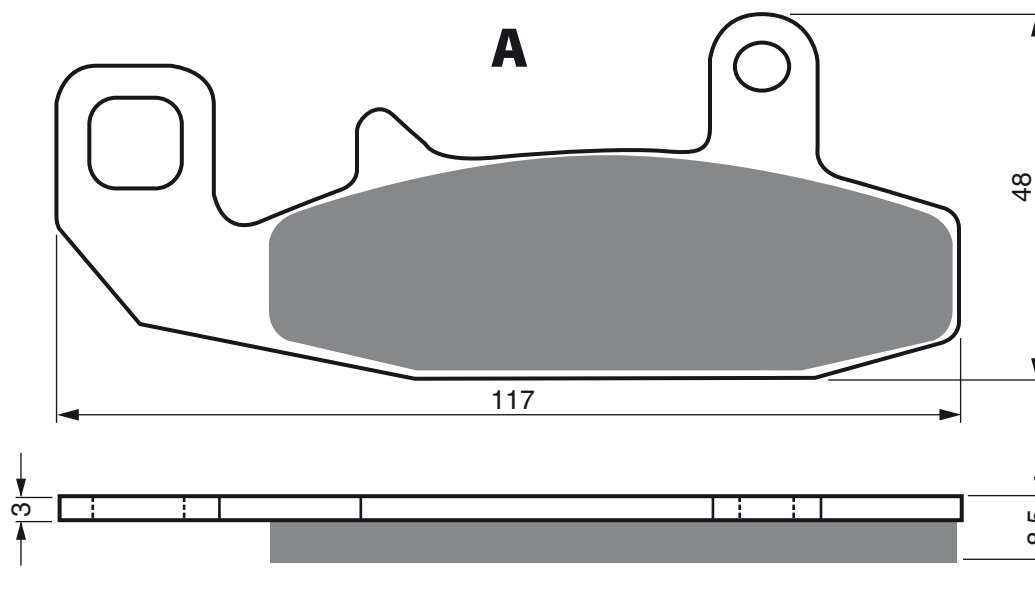

Disc Brake Pads **GOLDfren**

AD

S3
RACING

PART NUMBER

036

SUZUKI

DR	600	RK Djebel (SN41A/D786)	89 -	F
DR	650	Djebel	90 - 95	F
DR	650	R (SP44B/G002)	92 -	F
DR	650	RS, RSE (SP43B/F753)	90 - 95	F
DR	650	SL, SM, SN, SP, SR, SS	90 - 95	F

DR	750	Big (SR41B/E777)	89 - 90	F
DR	750	S, Big (SR41B/E777)	88 -	F
DR	800	S, Big (SR42B/F346)	90	F
DR-Z	800		88 - 90	F