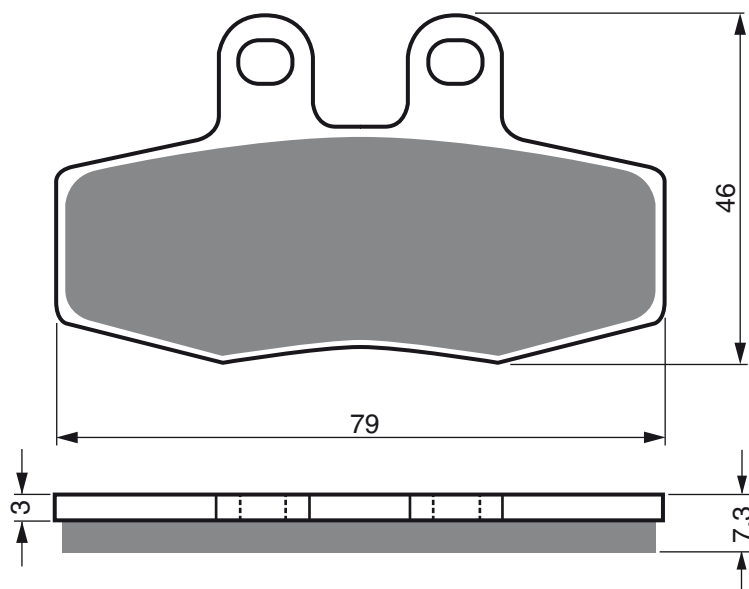

PART NUMBER

010

AD

K1

K5

S3
RACING

APRILIA

RS	50	00 -	F
ETX	125 Tuareg	86 - 87	F
ETX	125	- 86	F
MX	125 Cross	85 -	F
	125 Classic	96 - 01	F
	125 Leonardo (Grimeca cal.)	99 -	F
	125 Red Rose	89 -	F
	125 Scarabeo	99 - 02	F
	125 Scarabeo/GT	02 - 06	F
	125 Sportcity	05 - 08	F
	125 Tuareg	- 86	F
	125 Tuareg Rally	86 -	F
	150 Leonardo (Grimeca cal.)	99 -	F
	150 Scarabeo	99 - 02	F
	200 Scarabeo	99 - 02	F
	200 Scarabeo/GT	03 - 06	F
	200 Sportcity	05 - 08	F
	200 Sportcity Cube	08 - 10	F
	250 Leonardo (Grimeca cal.)	02 -	F
	250 Sportcity Cube	08 - 09	2F
	250 Sportcity ie	07 - 08	2F
	250 Tuareg Rally	86 -	F
	300 Leonardo (Grimeca Cal.)	05 - 06	F
	300 Sport Cube Blackline	11 -	F
	300 Sportcity Cube	08 -	2F
	350 Tuareg Wind	87	F
	400 Scarabeo ie	07 - 08	F
	500 Scarabeo	03 - 06	F
	500 Scarabeo ie	07 -	F
ETX	600	86 -	F
	600 Tuareg	86 - 87	F
NA	850 Mana	07 -	R
	850 Mana GT	09 -	R