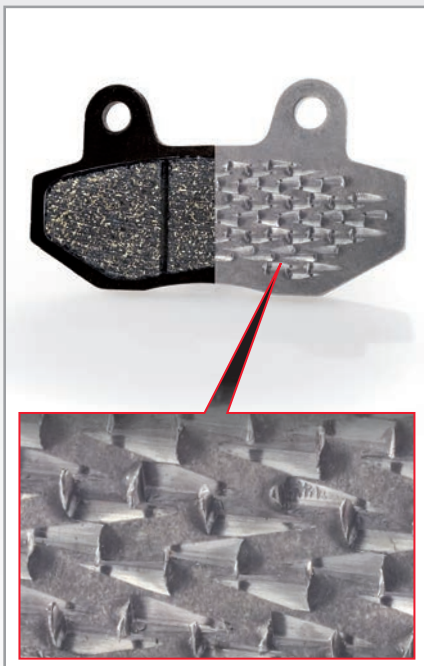

Kennzahl für die Reibwertkategorie
Code for the friction coefficient category
Code de la catégorie de frottement

Hersteller-Logo
Manufacturer's logo
Logo du fabricant

Trägerplatte
Backing plate
Support métallique

KBA-Nummer = ABE
Homologation code
Code d'homologation

Artikelnummer
Part number
Numéro d'article

Eingestanzter Produktionscode
Punched production code
Code de production unique

Reibbelag (Abb. Sintermetall)
Friction lining (fig. sinter)
Revêtement de friction (sinter)

NRS Technologie

Einzigartiges, patentiertes Verfahren zur Aufbringung von Belagmaterial. Die Rückenplatten werden mit einem speziellen Hakenprofil versehen, welches sich unlösbar im Belagmaterial verankert. Damit kann ein Verlust von Belagmaterial unter extremen thermischen Bedingungen ausgeschlossen werden, z. B. im Rennsport, bei Passabfahrten.