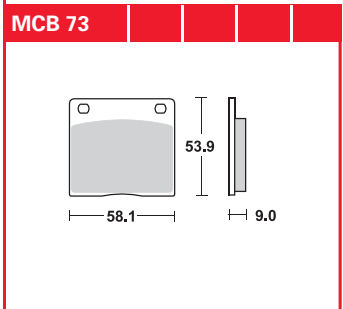

→ YAMAHA

XJR	1300		RP06	02-03	MCB 611	*	SV	SRQ	CRQ	MCB 725	SH
XJR	1300		RP10	04-06	MCB 611	*	SV	SRQ	CRQ	MCB 725	SH
XJR	1300		RP19	07-	MCB 611	*	SV	SRQ	CRQ	MCB 725	SH
XVS	1300	A Midnight Star	VP2	07-11	MCB 666	*	SV			MCB 731	SH
XVZ	1300	A Royale Star	4YP	96-00	MCB 584	*	SV			MCB 559	
XVZ	1300	AT,Royal Star Tour	4YP	97-00	MCB 584	*	SV			MCB 559	
XVZ	1300	Royal Star Boulevard	VP09	99-01	MCB 584	*	SV			MCB 559	
XVZ	1300	TF Royal Star Venture	VP09	99-01	MCB 640	*	SV			MCB 559	
XVZ	1300	TF Venture Royal	3JS	86-95	MCB 584	*	SV			MCB 559	
XV	1600	A Wild Star	VP08	99-04	MCB 640	*	SV			MCB 559	
	1700	V-Max, ABS	4 ☐ RP21	09-	MCB 795 SV	*	SRQ	CRQ		MCB 731	SH
MT-01	1700		RP12	05-06	MCB 611	*	SV	SRQ		MCB 631	SH
MT-01	1700		4 ☐ RP18	07-09	MCB 795 SV	*	SRQ	CRQ		MCB 631	SH
XV	1700	PC Road Star Warrior	VP14	03-	MCB 611	*	SV			MCB 731	SH
XV	1900	Midnight Star	VP23	06-	MCB 611	*	SV			MCB 731	SH

Zhongyu

ZY	50	QT			MCB 590		EC				

Zündapp

KS	50	Supersport		-79	MCB 508						
KS	50	TT Watercooled		80-81	MCB 508						
KS	80			80	MCB 508						
KS	80	Super		83-	MCB 536						
KS	80	Super		80-	MCB 552						
KS	80	Touring		81-	MCB 508						
KS	125			79	MCB 536						
KS	175			78-	MCB 16