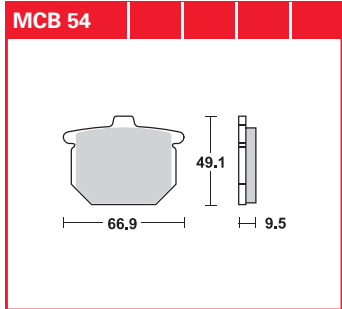

→ YAMAHA

XJR	1300		RP06	02-03	MCB 611	*	SV	SRQ	CRQ	MCB 725	SH
XJR	1300		RP10	04-06	MCB 611	*	SV	SRQ	CRQ	MCB 725	SH
XJR	1300		RP19	07-	MCB 611	*	SV	SRQ	CRQ	MCB 725	SH
XVS	1300	A Midnight Star	VP2	07-11	MCB 666	*	SV			MCB 731	SH
XVZ	1300	A Royale Star	4YP	96-00	MCB 584	*	SV			MCB 559	
XVZ	1300	AT,Royal Star Tour	4YP	97-00	MCB 584	*	SV			MCB 559	
XVZ	1300	Royal Star Boulevard	VP09	99-01	MCB 584	*	SV			MCB 559	
XVZ	1300	TF Royal Star Venture	VP09	99-01	MCB 640	*	SV			MCB 559	
XVZ	1300	TF Venture Royal	3JS	86-95	MCB 584	*	SV			MCB 559	
XV	1600	A Wild Star	VP08	99-04	MCB 640	*	SV			MCB 559	
	1700	V-Max, ABS	4 ☐ RP21	09-	MCB 795 SV	*	SRQ	CRQ		MCB 731	SH
MT-01	1700		RP12	05-06	MCB 611	*	SV	SRQ		MCB 631	SH
MT-01	1700		4 ☐ RP18	07-09	MCB 795 SV	*	SRQ	CRQ		MCB 631	SH
XV	1700	PC Road Star Warrior	VP14	03-	MCB 611	*	SV			MCB 731	SH
XV	1900	Midnight Star	VP23	06-	MCB 611	*	SV			MCB 731	SH

Zhongyu

ZY	50	QT			MCB 590		EC				

Zündapp

KS	50	Supersport		-79	MCB 508						
KS	50	TT Watercooled		80-81	MCB 508						
KS	80			80	MCB 508						
KS	80	Super		83-	MCB 536						
KS	80	Super		80-	MCB 552						
KS	80	Touring		81-	MCB 508						
KS	125			79	MCB 536						
KS	175			78-	MCB 16