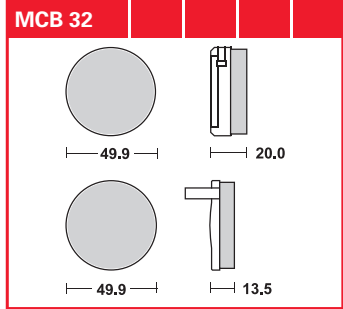

→ YAMAHA

XJR	1300		RP06	02-03	MCB 611	*	SV	SRQ	CRQ	MCB 725	SH
XJR	1300		RP10	04-06	MCB 611	*	SV	SRQ	CRQ	MCB 725	SH
XJR	1300		RP19	07-	MCB 611	*	SV	SRQ	CRQ	MCB 725	SH
XVS	1300	A Midnight Star	VP2	07-11	MCB 666	*	SV			MCB 731	SH
XVZ	1300	A Royale Star	4YP	96-00	MCB 584	*	SV			MCB 559	
XVZ	1300	AT,Royal Star Tour	4YP	97-00	MCB 584	*	SV			MCB 559	
XVZ	1300	Royal Star Boulevard	VP09	99-01	MCB 584	*	SV			MCB 559	
XVZ	1300	TF Royal Star Venture	VP09	99-01	MCB 640	*	SV			MCB 559	
XVZ	1300	TF Venture Royal	3JS	86-95	MCB 584	*	SV			MCB 559	
XV	1600	A Wild Star	VP08	99-04	MCB 640	*	SV			MCB 559	
	1700	V-Max, ABS	4 ☐ RP21	09-	MCB 795 SV	*	SRQ	CRQ		MCB 731	SH
MT-01	1700		RP12	05-06	MCB 611	*	SV	SRQ		MCB 631	SH
MT-01	1700		4 ☐ RP18	07-09	MCB 795 SV	*	SRQ	CRQ		MCB 631	SH
XV	1700	PC Road Star Warrior	VP14	03-	MCB 611	*	SV			MCB 731	SH
XV	1900	Midnight Star	VP23	06-	MCB 611	*	SV			MCB 731	SH

Zhongyu

ZY	50	QT			MCB 590		EC				

Zündapp

KS	50	Supersport		-79	MCB 508						
KS	50	TT Watercooled		80-81	MCB 508						
KS	80			80	MCB 508						
KS	80	Super		83-	MCB 536						
KS	80	Super		80-	MCB 552						
KS	80	Touring		81-	MCB 508						
KS	125			79	MCB 536						
KS	175			78-	MCB 16