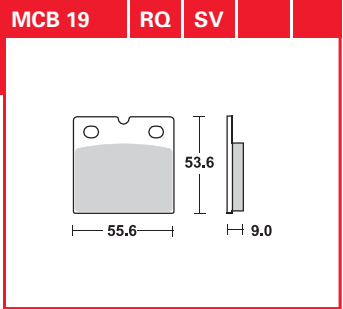

→ YAMAHA

XJR	1300		RP06	02-03	MCB 611	*	SV	SRQ	CRQ	MCB 725	SH
XJR	1300		RP10	04-06	MCB 611	*	SV	SRQ	CRQ	MCB 725	SH
XJR	1300		RP19	07-	MCB 611	*	SV	SRQ	CRQ	MCB 725	SH
XVS	1300	A Midnight Star	VP2	07-11	MCB 666	*	SV			MCB 731	SH
XVZ	1300	A Royale Star	4YP	96-00	MCB 584	*	SV			MCB 559	
XVZ	1300	AT,Royal Star Tour	4YP	97-00	MCB 584	*	SV			MCB 559	
XVZ	1300	Royal Star Boulevard	VP09	99-01	MCB 584	*	SV			MCB 559	
XVZ	1300	TF Royal Star Venture	VP09	99-01	MCB 640	*	SV			MCB 559	
XVZ	1300	TF Venture Royal	3JS	86-95	MCB 584	*	SV			MCB 559	
XV	1600	A Wild Star	VP08	99-04	MCB 640	*	SV			MCB 559	
	1700	V-Max, ABS	4 ☐ RP21	09-	MCB 795 SV	*	SRQ	CRQ		MCB 731	SH
MT-01	1700		RP12	05-06	MCB 611	*	SV	SRQ		MCB 631	SH
MT-01	1700		4 ☐ RP18	07-09	MCB 795 SV	*	SRQ	CRQ		MCB 631	SH
XV	1700	PC Road Star Warrior	VP14	03-	MCB 611	*	SV			MCB 731	SH
XV	1900	Midnight Star	VP23	06-	MCB 611	*	SV			MCB 731	SH

Zhongyu

ZY	50	QT			MCB 590		EC				

Zündapp

KS	50	Supersport		-79	MCB 508						
KS	50	TT Watercooled		80-81	MCB 508						
KS	80			80	MCB 508						
KS	80	Super		83-	MCB 536						
KS	80	Super		80-	MCB 552						
KS	80	Touring		81-	MCB 508						
KS	125			79	MCB 536						
KS	175			78-	MCB 16