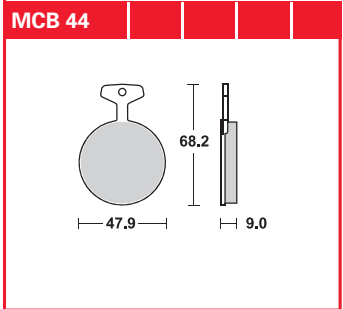

→ YAMAHA

XJR	1300		RP06	02-03	MCB 611	*	SV	SRQ	CRQ	MCB 725	SH
XJR	1300		RP10	04-06	MCB 611	*	SV	SRQ	CRQ	MCB 725	SH
XJR	1300		RP19	07-	MCB 611	*	SV	SRQ	CRQ	MCB 725	SH
XVS	1300	A Midnight Star	VP2	07-11	MCB 666	*	SV			MCB 731	SH
XVZ	1300	A Royale Star	4YP	96-00	MCB 584	*	SV			MCB 559	
XVZ	1300	AT,Royal Star Tour	4YP	97-00	MCB 584	*	SV			MCB 559	
XVZ	1300	Royal Star Boulevard	VP09	99-01	MCB 584	*	SV			MCB 559	
XVZ	1300	TF Royal Star Venture	VP09	99-01	MCB 640	*	SV			MCB 559	
XVZ	1300	TF Venture Royal	3JS	86-95	MCB 584	*	SV			MCB 559	
XV	1600	A Wild Star	VP08	99-04	MCB 640	*	SV			MCB 559	
	1700	V-Max, ABS	4 ☐ RP21	09-	MCB 795 SV	*	SRQ	CRQ		MCB 731	SH
MT-01	1700		RP12	05-06	MCB 611	*	SV	SRQ		MCB 631	SH
MT-01	1700		4 ☐ RP18	07-09	MCB 795 SV	*	SRQ	CRQ		MCB 631	SH
XV	1700	PC Road Star Warrior	VP14	03-	MCB 611	*	SV			MCB 731	SH
XV	1900	Midnight Star	VP23	06-	MCB 611	*	SV			MCB 731	SH

Zhongyu

ZY	50	QT			MCB 590		EC				

Zündapp

KS	50	Supersport		-79	MCB 508						
KS	50	TT Watercooled		80-81	MCB 508						
KS	80			80	MCB 508						
KS	80	Super		83-	MCB 536						
KS	80	Super		80-	MCB 552						
KS	80	Touring		81-	MCB 508						
KS	125			79	MCB 536						
KS	175			78-	MCB 16