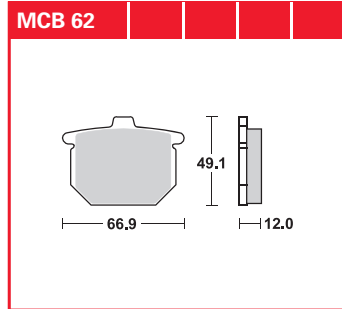

→ YAMAHA

XJR	1300		RP06	02-03	MCB 611	*	SV	SRQ	CRQ	MCB 725	SH
XJR	1300		RP10	04-06	MCB 611	*	SV	SRQ	CRQ	MCB 725	SH
XJR	1300		RP19	07-	MCB 611	*	SV	SRQ	CRQ	MCB 725	SH
XVS	1300	A Midnight Star	VP2	07-11	MCB 666	*	SV			MCB 731	SH
XVZ	1300	A Royale Star	4YP	96-00	MCB 584	*	SV			MCB 559	
XVZ	1300	AT,Royal Star Tour	4YP	97-00	MCB 584	*	SV			MCB 559	
XVZ	1300	Royal Star Boulevard	VP09	99-01	MCB 584	*	SV			MCB 559	
XVZ	1300	TF Royal Star Venture	VP09	99-01	MCB 640	*	SV			MCB 559	
XVZ	1300	TF Venture Royal	3JS	86-95	MCB 584	*	SV			MCB 559	
XV	1600	A Wild Star	VP08	99-04	MCB 640	*	SV			MCB 559	
	1700	V-Max, ABS	4 ☐ RP21	09-	MCB 795 SV	*	SRQ	CRQ		MCB 731	SH
MT-01	1700		RP12	05-06	MCB 611	*	SV	SRQ		MCB 631	SH
MT-01	1700		4 ☐ RP18	07-09	MCB 795 SV	*	SRQ	CRQ		MCB 631	SH
XV	1700	PC Road Star Warrior	VP14	03-	MCB 611	*	SV			MCB 731	SH
XV	1900	Midnight Star	VP23	06-	MCB 611	*	SV			MCB 731	SH

Zhongyu

ZY	50	QT			MCB 590		EC				

Zündapp

KS	50	Supersport		-79	MCB 508						
KS	50	TT Watercooled		80-81	MCB 508						
KS	80			80	MCB 508						
KS	80	Super		83-	MCB 536						
KS	80	Super		80-	MCB 552						
KS	80	Touring		81-	MCB 508						
KS	125			79	MCB 536						
KS	175			78-	MCB 16