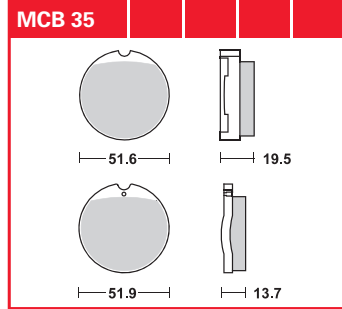

→ YAMAHA

XJR	1300		RP06	02-03	MCB 611	*	SV	SRQ	CRQ	MCB 725	SH
XJR	1300		RP10	04-06	MCB 611	*	SV	SRQ	CRQ	MCB 725	SH
XJR	1300		RP19	07-	MCB 611	*	SV	SRQ	CRQ	MCB 725	SH
XVS	1300	A Midnight Star	VP2	07-11	MCB 666	*	SV			MCB 731	SH
XVZ	1300	A Royale Star	4YP	96-00	MCB 584	*	SV			MCB 559	
XVZ	1300	AT,Royal Star Tour	4YP	97-00	MCB 584	*	SV			MCB 559	
XVZ	1300	Royal Star Boulevard	VP09	99-01	MCB 584	*	SV			MCB 559	
XVZ	1300	TF Royal Star Venture	VP09	99-01	MCB 640	*	SV			MCB 559	
XVZ	1300	TF Venture Royal	3JS	86-95	MCB 584	*	SV			MCB 559	
XV	1600	A Wild Star	VP08	99-04	MCB 640	*	SV			MCB 559	
	1700	V-Max, ABS	4 ☐ RP21	09-	MCB 795 SV	*	SRQ	CRQ		MCB 731	SH
MT-01	1700		RP12	05-06	MCB 611	*	SV	SRQ		MCB 631	SH
MT-01	1700		4 ☐ RP18	07-09	MCB 795 SV	*	SRQ	CRQ		MCB 631	SH
XV	1700	PC Road Star Warrior	VP14	03-	MCB 611	*	SV			MCB 731	SH
XV	1900	Midnight Star	VP23	06-	MCB 611	*	SV			MCB 731	SH

Zhongyu

ZY	50	QT			MCB 590		EC				

Zündapp

KS	50	Supersport		-79	MCB 508						
KS	50	TT Watercooled		80-81	MCB 508						
KS	80			80	MCB 508						
KS	80	Super		83-	MCB 536						
KS	80	Super		80-	MCB 552						
KS	80	Touring		81-	MCB 508						
KS	125			79	MCB 536						
KS	175			78-	MCB 16