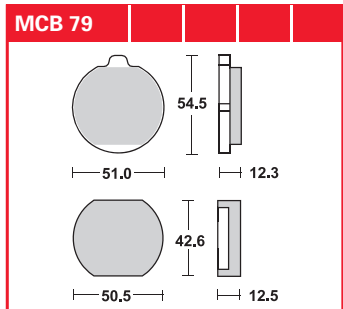

→ YAMAHA

XJR	1300		RP06	02-03	MCB 611	*	SV	SRQ	CRQ	MCB 725	SH
XJR	1300		RP10	04-06	MCB 611	*	SV	SRQ	CRQ	MCB 725	SH
XJR	1300		RP19	07-	MCB 611	*	SV	SRQ	CRQ	MCB 725	SH
XVS	1300	A Midnight Star	VP2	07-11	MCB 666	*	SV			MCB 731	SH
XVZ	1300	A Royale Star	4YP	96-00	MCB 584	*	SV			MCB 559	
XVZ	1300	AT,Royal Star Tour	4YP	97-00	MCB 584	*	SV			MCB 559	
XVZ	1300	Royal Star Boulevard	VP09	99-01	MCB 584	*	SV			MCB 559	
XVZ	1300	TF Royal Star Venture	VP09	99-01	MCB 640	*	SV			MCB 559	
XVZ	1300	TF Venture Royal	3JS	86-95	MCB 584	*	SV			MCB 559	
XV	1600	A Wild Star	VP08	99-04	MCB 640	*	SV			MCB 559	
	1700	V-Max, ABS	4 ☐ RP21	09-	MCB 795 SV	*	SRQ	CRQ		MCB 731	SH
MT-01	1700		RP12	05-06	MCB 611	*	SV	SRQ		MCB 631	SH
MT-01	1700		4 ☐ RP18	07-09	MCB 795 SV	*	SRQ	CRQ		MCB 631	SH
XV	1700	PC Road Star Warrior	VP14	03-	MCB 611	*	SV			MCB 731	SH
XV	1900	Midnight Star	VP23	06-	MCB 611	*	SV			MCB 731	SH

Zhongyu

ZY	50	QT			MCB 590		EC				

Zündapp

KS	50	Supersport		-79	MCB 508						
KS	50	TT Watercooled		80-81	MCB 508						
KS	80			80	MCB 508						
KS	80	Super		83-	MCB 536						
KS	80	Super		80-	MCB 552						
KS	80	Touring		81-	MCB 508						
KS	125			79	MCB 536						
KS	175			78-	MCB 16