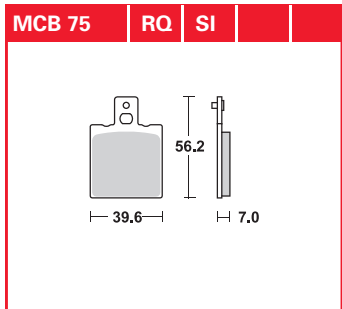

→ YAMAHA

XJR	1300		RP06	02-03	MCB 611	*	SV	SRQ	CRQ	MCB 725	SH
XJR	1300		RP10	04-06	MCB 611	*	SV	SRQ	CRQ	MCB 725	SH
XJR	1300		RP19	07-	MCB 611	*	SV	SRQ	CRQ	MCB 725	SH
XVS	1300	A Midnight Star	VP2	07-11	MCB 666	*	SV			MCB 731	SH
XVZ	1300	A Royale Star	4YP	96-00	MCB 584	*	SV			MCB 559	
XVZ	1300	AT,Royal Star Tour	4YP	97-00	MCB 584	*	SV			MCB 559	
XVZ	1300	Royal Star Boulevard	VP09	99-01	MCB 584	*	SV			MCB 559	
XVZ	1300	TF Royal Star Venture	VP09	99-01	MCB 640	*	SV			MCB 559	
XVZ	1300	TF Venture Royal	3JS	86-95	MCB 584	*	SV			MCB 559	
XV	1600	A Wild Star	VP08	99-04	MCB 640	*	SV			MCB 559	
	1700	V-Max, ABS	4 ☐ RP21	09-	MCB 795 SV	*	SRQ	CRQ		MCB 731	SH
MT-01	1700		RP12	05-06	MCB 611	*	SV	SRQ		MCB 631	SH
MT-01	1700		4 ☐ RP18	07-09	MCB 795 SV	*	SRQ	CRQ		MCB 631	SH
XV	1700	PC Road Star Warrior	VP14	03-	MCB 611	*	SV			MCB 731	SH
XV	1900	Midnight Star	VP23	06-	MCB 611	*	SV			MCB 731	SH

Zhongyu

ZY	50	QT			MCB 590		EC				

Zündapp

KS	50	Supersport		-79	MCB 508						
KS	50	TT Watercooled		80-81	MCB 508						
KS	80			80	MCB 508						
KS	80	Super		83-	MCB 536						
KS	80	Super		80-	MCB 552						
KS	80	Touring		81-	MCB 508						
KS	125			79	MCB 536						
KS	175			78-	MCB 16