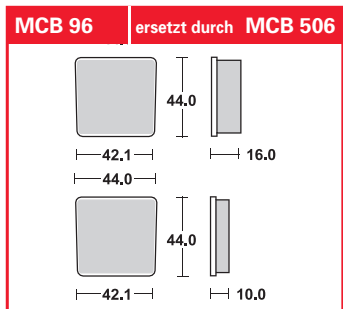

→ YAMAHA

XJR	1300		RP06	02-03	MCB 611	*	SV	SRQ	CRQ	MCB 725	SH
XJR	1300		RP10	04-06	MCB 611	*	SV	SRQ	CRQ	MCB 725	SH
XJR	1300		RP19	07-	MCB 611	*	SV	SRQ	CRQ	MCB 725	SH
XVS	1300	A Midnight Star	VP2	07-11	MCB 666	*	SV			MCB 731	SH
XVZ	1300	A Royale Star	4YP	96-00	MCB 584	*	SV			MCB 559	
XVZ	1300	AT,Royal Star Tour	4YP	97-00	MCB 584	*	SV			MCB 559	
XVZ	1300	Royal Star Boulevard	VP09	99-01	MCB 584	*	SV			MCB 559	
XVZ	1300	TF Royal Star Venture	VP09	99-01	MCB 640	*	SV			MCB 559	
XVZ	1300	TF Venture Royal	3JS	86-95	MCB 584	*	SV			MCB 559	
XV	1600	A Wild Star	VP08	99-04	MCB 640	*	SV			MCB 559	
	1700	V-Max, ABS	4 ☐ RP21	09-	MCB 795 SV	*	SRQ	CRQ		MCB 731	SH
MT-01	1700		RP12	05-06	MCB 611	*	SV	SRQ		MCB 631	SH
MT-01	1700		4 ☐ RP18	07-09	MCB 795 SV	*	SRQ	CRQ		MCB 631	SH
XV	1700	PC Road Star Warrior	VP14	03-	MCB 611	*	SV			MCB 731	SH
XV	1900	Midnight Star	VP23	06-	MCB 611	*	SV			MCB 731	SH

Zhongyu

ZY	50	QT			MCB 590		EC				

Zündapp

KS	50	Supersport		-79	MCB 508						
KS	50	TT Watercooled		80-81	MCB 508						
KS	80			80	MCB 508						
KS	80	Super		83-	MCB 536						
KS	80	Super		80-	MCB 552						
KS	80	Touring		81-	MCB 508						
KS	125			79	MCB 536						
KS	175			78-	MCB 16