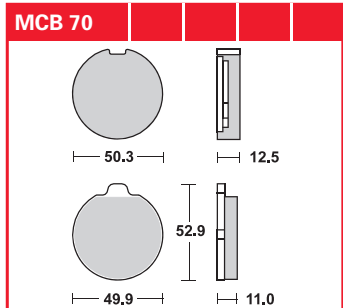

→ YAMAHA

XJR	1300		RP06	02-03	MCB 611	*	SV	SRQ	CRQ	MCB 725	SH
XJR	1300		RP10	04-06	MCB 611	*	SV	SRQ	CRQ	MCB 725	SH
XJR	1300		RP19	07-	MCB 611	*	SV	SRQ	CRQ	MCB 725	SH
XVS	1300	A Midnight Star	VP2	07-11	MCB 666	*	SV			MCB 731	SH
XVZ	1300	A Royale Star	4YP	96-00	MCB 584	*	SV			MCB 559	
XVZ	1300	AT,Royal Star Tour	4YP	97-00	MCB 584	*	SV			MCB 559	
XVZ	1300	Royal Star Boulevard	VP09	99-01	MCB 584	*	SV			MCB 559	
XVZ	1300	TF Royal Star Venture	VP09	99-01	MCB 640	*	SV			MCB 559	
XVZ	1300	TF Venture Royal	3JS	86-95	MCB 584	*	SV			MCB 559	
XV	1600	A Wild Star	VP08	99-04	MCB 640	*	SV			MCB 559	
	1700	V-Max, ABS	4 ☐ RP21	09-	MCB 795 SV	*	SRQ	CRQ		MCB 731	SH
MT-01	1700		RP12	05-06	MCB 611	*	SV	SRQ		MCB 631	SH
MT-01	1700		4 ☐ RP18	07-09	MCB 795 SV	*	SRQ	CRQ		MCB 631	SH
XV	1700	PC Road Star Warrior	VP14	03-	MCB 611	*	SV			MCB 731	SH
XV	1900	Midnight Star	VP23	06-	MCB 611	*	SV			MCB 731	SH

Zhongyu

ZY	50	QT			MCB 590		EC				

Zündapp

KS	50	Supersport		-79	MCB 508						
KS	50	TT Watercooled		80-81	MCB 508						
KS	80			80	MCB 508						
KS	80	Super		83-	MCB 536						
KS	80	Super		80-	MCB 552						
KS	80	Touring		81-	MCB 508						
KS	125			79	MCB 536						
KS	175			78-	MCB 16