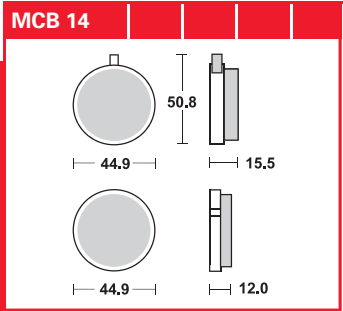

→ YAMAHA

XJR	1300		RP06	02-03	MCB 611	*	SV	SRQ	CRQ	MCB 725	SH
XJR	1300		RP10	04-06	MCB 611	*	SV	SRQ	CRQ	MCB 725	SH
XJR	1300		RP19	07-	MCB 611	*	SV	SRQ	CRQ	MCB 725	SH
XVS	1300	A Midnight Star	VP2	07-11	MCB 666	*	SV			MCB 731	SH
XVZ	1300	A Royale Star	4YP	96-00	MCB 584	*	SV			MCB 559	
XVZ	1300	AT,Royal Star Tour	4YP	97-00	MCB 584	*	SV			MCB 559	
XVZ	1300	Royal Star Boulevard	VP09	99-01	MCB 584	*	SV			MCB 559	
XVZ	1300	TF Royal Star Venture	VP09	99-01	MCB 640	*	SV			MCB 559	
XVZ	1300	TF Venture Royal	3JS	86-95	MCB 584	*	SV			MCB 559	
XV	1600	A Wild Star	VP08	99-04	MCB 640	*	SV			MCB 559	
	1700	V-Max, ABS	4 ☐ RP21	09-	MCB 795 SV	*	SRQ	CRQ		MCB 731	SH
MT-01	1700		RP12	05-06	MCB 611	*	SV	SRQ		MCB 631	SH
MT-01	1700		4 ☐ RP18	07-09	MCB 795 SV	*	SRQ	CRQ		MCB 631	SH
XV	1700	PC Road Star Warrior	VP14	03-	MCB 611	*	SV			MCB 731	SH
XV	1900	Midnight Star	VP23	06-	MCB 611	*	SV			MCB 731	SH

Zhongyu

ZY	50	QT			MCB 590		EC				

Zündapp

KS	50	Supersport		-79	MCB 508						
KS	50	TT Watercooled		80-81	MCB 508						
KS	80			80	MCB 508						
KS	80	Super		83-	MCB 536						
KS	80	Super		80-	MCB 552						
KS	80	Touring		81-	MCB 508						
KS	125			79	MCB 536						
KS	175			78-	MCB 16