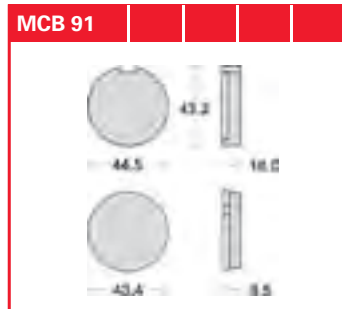

→ YAMAHA

XJR	1300		RP06	02-03	MCB 611	*	SV	SRQ	CRQ	MCB 725	SH
XJR	1300		RP10	04-06	MCB 611	*	SV	SRQ	CRQ	MCB 725	SH
XJR	1300		RP19	07-	MCB 611	*	SV	SRQ	CRQ	MCB 725	SH
XVS	1300	A Midnight Star	VP2	07-11	MCB 666	*	SV			MCB 731	SH
XVZ	1300	A Royale Star	4YP	96-00	MCB 584	*	SV			MCB 559	
XVZ	1300	AT,Royal Star Tour	4YP	97-00	MCB 584	*	SV			MCB 559	
XVZ	1300	Royal Star Boulevard	VP09	99-01	MCB 584	*	SV			MCB 559	
XVZ	1300	TF Royal Star Venture	VP09	99-01	MCB 640	*	SV			MCB 559	
XVZ	1300	TF Venture Royal	3JS	86-95	MCB 584	*	SV			MCB 559	
XV	1600	A Wild Star	VP08	99-04	MCB 640	*	SV			MCB 559	
	1700	V-Max, ABS	4 ☐ RP21	09-	MCB 795 SV	*	SRQ	CRQ		MCB 731	SH
MT-01	1700		RP12	05-06	MCB 611	*	SV	SRQ		MCB 631	SH
MT-01	1700		4 ☐ RP18	07-09	MCB 795 SV	*	SRQ	CRQ		MCB 631	SH
XV	1700	PC Road Star Warrior	VP14	03-	MCB 611	*	SV			MCB 731	SH
XV	1900	Midnight Star	VP23	06-	MCB 611	*	SV			MCB 731	SH

Zhongyu

ZY	50	QT			MCB 590		EC				

Zündapp

KS	50	Supersport		-79	MCB 508						
KS	50	TT Watercooled		80-81	MCB 508						
KS	80			80	MCB 508						
KS	80	Super		83-	MCB 536						
KS	80	Super		80-	MCB 552						
KS	80	Touring		81-	MCB 508						
KS	125			79	MCB 536						
KS	175			78-	MCB 16