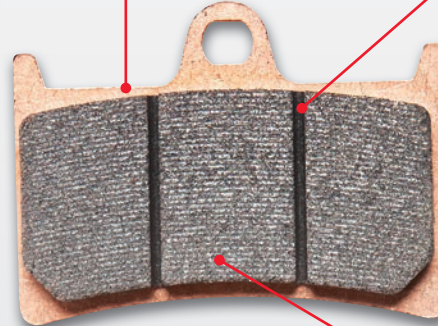

SCHEIBENBREMSBELÄGE

DISC BRAKE PADS PLAQUETTES DES FREINS

Nut zum Ausgasen und Ableiten von Wasser und Bremsstaub

Groove for air expulsion and draining water and brake dust

Rainure pour les gaz d'échappement et l'évacuation de l'eau et des poussières de freinage

Kennzahl für die Reibwertkategorie
Code for the friction coefficient category
Code de la catégorie de frottement

Hersteller-Logo
Manufacturer's logo
Logo du fabricant

Trägerplatte
Backing plate
Support métallique

KBA-Nummer = ABE
Homologation code
Code d'homologation

Artikelnummer
Part number
Numéro d'article

Eingestanzter Produktionscode
Punched production code
Code de production unique

Reibbelag (Abb. Sintermetall)
Friction lining (fig. sinter)
Revêtement de friction (sinter)