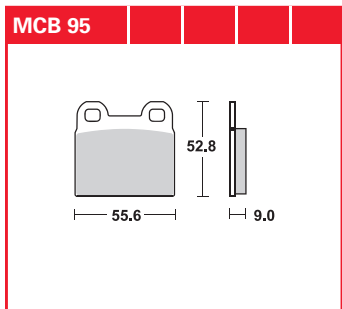

→ YAMAHA

XJR	1300		RP06	02-03	MCB 611	*	SV	SRQ	CRQ	MCB 725	SH
XJR	1300		RP10	04-06	MCB 611	*	SV	SRQ	CRQ	MCB 725	SH
XJR	1300		RP19	07-	MCB 611	*	SV	SRQ	CRQ	MCB 725	SH
XVS	1300	A Midnight Star	VP2	07-11	MCB 666	*	SV			MCB 731	SH
XVZ	1300	A Royale Star	4YP	96-00	MCB 584	*	SV			MCB 559	
XVZ	1300	AT,Royal Star Tour	4YP	97-00	MCB 584	*	SV			MCB 559	
XVZ	1300	Royal Star Boulevard	VP09	99-01	MCB 584	*	SV			MCB 559	
XVZ	1300	TF Royal Star Venture	VP09	99-01	MCB 640	*	SV			MCB 559	
XVZ	1300	TF Venture Royal	3JS	86-95	MCB 584	*	SV			MCB 559	
XV	1600	A Wild Star	VP08	99-04	MCB 640	*	SV			MCB 559	
	1700	V-Max, ABS	4 ☐ RP21	09-	MCB 795 SV	*	SRQ	CRQ		MCB 731	SH
MT-01	1700		RP12	05-06	MCB 611	*	SV	SRQ		MCB 631	SH
MT-01	1700		4 ☐ RP18	07-09	MCB 795 SV	*	SRQ	CRQ		MCB 631	SH
XV	1700	PC Road Star Warrior	VP14	03-	MCB 611	*	SV			MCB 731	SH
XV	1900	Midnight Star	VP23	06-	MCB 611	*	SV			MCB 731	SH

Zhongyu

ZY	50	QT			MCB 590		EC				

Zündapp

KS	50	Supersport		-79	MCB 508						
KS	50	TT Watercooled		80-81	MCB 508						
KS	80			80	MCB 508						
KS	80	Super		83-	MCB 536						
KS	80	Super		80-	MCB 552						
KS	80	Touring		81-	MCB 508						
KS	125			79	MCB 536						
KS	175			78-	MCB 16