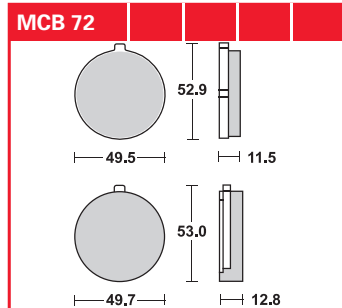

→ YAMAHA

XJR	1300		RP06	02-03	MCB 611	*	SV	SRQ	CRQ	MCB 725	SH
XJR	1300		RP10	04-06	MCB 611	*	SV	SRQ	CRQ	MCB 725	SH
XJR	1300		RP19	07-	MCB 611	*	SV	SRQ	CRQ	MCB 725	SH
XVS	1300	A Midnight Star	VP2	07-11	MCB 666	*	SV			MCB 731	SH
XVZ	1300	A Royale Star	4YP	96-00	MCB 584	*	SV			MCB 559	
XVZ	1300	AT,Royal Star Tour	4YP	97-00	MCB 584	*	SV			MCB 559	
XVZ	1300	Royal Star Boulevard	VP09	99-01	MCB 584	*	SV			MCB 559	
XVZ	1300	TF Royal Star Venture	VP09	99-01	MCB 640	*	SV			MCB 559	
XVZ	1300	TF Venture Royal	3JS	86-95	MCB 584	*	SV			MCB 559	
XV	1600	A Wild Star	VP08	99-04	MCB 640	*	SV			MCB 559	
	1700	V-Max, ABS	4 ☐ RP21	09-	MCB 795 SV	*	SRQ	CRQ		MCB 731	SH
MT-01	1700		RP12	05-06	MCB 611	*	SV	SRQ		MCB 631	SH
MT-01	1700		4 ☐ RP18	07-09	MCB 795 SV	*	SRQ	CRQ		MCB 631	SH
XV	1700	PC Road Star Warrior	VP14	03-	MCB 611	*	SV			MCB 731	SH
XV	1900	Midnight Star	VP23	06-	MCB 611	*	SV			MCB 731	SH

Zhongyu

ZY	50	QT			MCB 590		EC				

Zündapp

KS	50	Supersport		-79	MCB 508						
KS	50	TT Watercooled		80-81	MCB 508						
KS	80			80	MCB 508						
KS	80	Super		83-	MCB 536						
KS	80	Super		80-	MCB 552						
KS	80	Touring		81-	MCB 508						
KS	125			79	MCB 536						
KS	175			78-	MCB 16