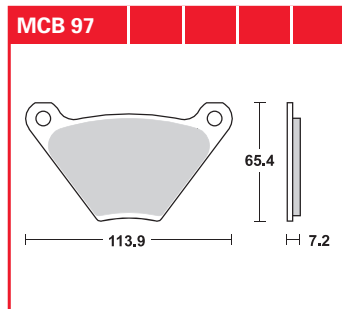

→ YAMAHA

XJR	1300		RP06	02-03	MCB 611	*	SV	SRQ	CRQ	MCB 725	SH
XJR	1300		RP10	04-06	MCB 611	*	SV	SRQ	CRQ	MCB 725	SH
XJR	1300		RP19	07-	MCB 611	*	SV	SRQ	CRQ	MCB 725	SH
XVS	1300	A Midnight Star	VP2	07-11	MCB 666	*	SV			MCB 731	SH
XVZ	1300	A Royale Star	4YP	96-00	MCB 584	*	SV			MCB 559	
XVZ	1300	AT,Royal Star Tour	4YP	97-00	MCB 584	*	SV			MCB 559	
XVZ	1300	Royal Star Boulevard	VP09	99-01	MCB 584	*	SV			MCB 559	
XVZ	1300	TF Royal Star Venture	VP09	99-01	MCB 640	*	SV			MCB 559	
XVZ	1300	TF Venture Royal	3JS	86-95	MCB 584	*	SV			MCB 559	
XV	1600	A Wild Star	VP08	99-04	MCB 640	*	SV			MCB 559	
	1700	V-Max, ABS	4 ☐ RP21	09-	MCB 795 SV	*	SRQ	CRQ		MCB 731	SH
MT-01	1700		RP12	05-06	MCB 611	*	SV	SRQ		MCB 631	SH
MT-01	1700		4 ☐ RP18	07-09	MCB 795 SV	*	SRQ	CRQ		MCB 631	SH
XV	1700	PC Road Star Warrior	VP14	03-	MCB 611	*	SV			MCB 731	SH
XV	1900	Midnight Star	VP23	06-	MCB 611	*	SV			MCB 731	SH

Zhongyu

ZY	50	QT			MCB 590		EC				

Zündapp

KS	50	Supersport		-79	MCB 508						
KS	50	TT Watercooled		80-81	MCB 508						
KS	80			80	MCB 508						
KS	80	Super		83-	MCB 536						
KS	80	Super		80-	MCB 552						
KS	80	Touring		81-	MCB 508						
KS	125			79	MCB 536						
KS	175			78-	MCB 16