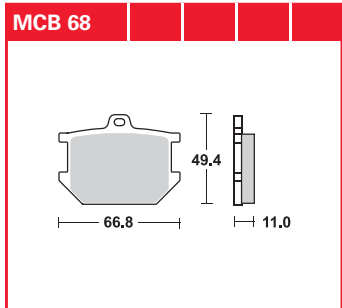

→ YAMAHA

XJR	1300		RP06	02-03	MCB 611	*	SV	SRQ	CRQ	MCB 725	SH
XJR	1300		RP10	04-06	MCB 611	*	SV	SRQ	CRQ	MCB 725	SH
XJR	1300		RP19	07-	MCB 611	*	SV	SRQ	CRQ	MCB 725	SH
XVS	1300	A Midnight Star	VP2	07-11	MCB 666	*	SV			MCB 731	SH
XVZ	1300	A Royale Star	4YP	96-00	MCB 584	*	SV			MCB 559	
XVZ	1300	AT,Royal Star Tour	4YP	97-00	MCB 584	*	SV			MCB 559	
XVZ	1300	Royal Star Boulevard	VP09	99-01	MCB 584	*	SV			MCB 559	
XVZ	1300	TF Royal Star Venture	VP09	99-01	MCB 640	*	SV			MCB 559	
XVZ	1300	TF Venture Royal	3JS	86-95	MCB 584	*	SV			MCB 559	
XV	1600	A Wild Star	VP08	99-04	MCB 640	*	SV			MCB 559	
	1700	V-Max, ABS	4 ☐ RP21	09-	MCB 795 SV	*	SRQ	CRQ		MCB 731	SH
MT-01	1700		RP12	05-06	MCB 611	*	SV	SRQ		MCB 631	SH
MT-01	1700		4 ☐ RP18	07-09	MCB 795 SV	*	SRQ	CRQ		MCB 631	SH
XV	1700	PC Road Star Warrior	VP14	03-	MCB 611	*	SV			MCB 731	SH
XV	1900	Midnight Star	VP23	06-	MCB 611	*	SV			MCB 731	SH

Zhongyu

ZY	50	QT			MCB 590		EC				

Zündapp

KS	50	Supersport		-79	MCB 508						
KS	50	TT Watercooled		80-81	MCB 508						
KS	80			80	MCB 508						
KS	80	Super		83-	MCB 536						
KS	80	Super		80-	MCB 552						
KS	80	Touring		81-	MCB 508						
KS	125			79	MCB 536						
KS	175			78-	MCB 16