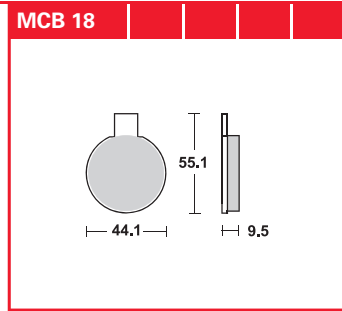

→ YAMAHA

XJR	1300		RP06	02-03	MCB 611	*	SV	SRQ	CRQ	MCB 725	SH
XJR	1300		RP10	04-06	MCB 611	*	SV	SRQ	CRQ	MCB 725	SH
XJR	1300		RP19	07-	MCB 611	*	SV	SRQ	CRQ	MCB 725	SH
XVS	1300	A Midnight Star	VP2	07-11	MCB 666	*	SV			MCB 731	SH
XVZ	1300	A Royale Star	4YP	96-00	MCB 584	*	SV			MCB 559	
XVZ	1300	AT,Royal Star Tour	4YP	97-00	MCB 584	*	SV			MCB 559	
XVZ	1300	Royal Star Boulevard	VP09	99-01	MCB 584	*	SV			MCB 559	
XVZ	1300	TF Royal Star Venture	VP09	99-01	MCB 640	*	SV			MCB 559	
XVZ	1300	TF Venture Royal	3JS	86-95	MCB 584	*	SV			MCB 559	
XV	1600	A Wild Star	VP08	99-04	MCB 640	*	SV			MCB 559	
	1700	V-Max, ABS	4 ☐ RP21	09-	MCB 795 SV	*	SRQ	CRQ		MCB 731	SH
MT-01	1700		RP12	05-06	MCB 611	*	SV	SRQ		MCB 631	SH
MT-01	1700		4 ☐ RP18	07-09	MCB 795 SV	*	SRQ	CRQ		MCB 631	SH
XV	1700	PC Road Star Warrior	VP14	03-	MCB 611	*	SV			MCB 731	SH
XV	1900	Midnight Star	VP23	06-	MCB 611	*	SV			MCB 731	SH

Zhongyu

ZY	50	QT			MCB 590		EC				

Zündapp

KS	50	Supersport		-79	MCB 508						
KS	50	TT Watercooled		80-81	MCB 508						
KS	80			80	MCB 508						
KS	80	Super		83-	MCB 536						
KS	80	Super		80-	MCB 552						
KS	80	Touring		81-	MCB 508						
KS	125			79	MCB 536						
KS	175			78-	MCB 16