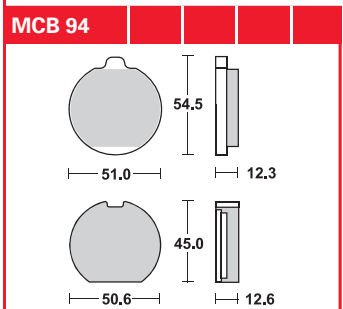

→ YAMAHA

XJR	1300		RP06	02-03	MCB 611	*	SV	SRQ	CRQ	MCB 725	SH
XJR	1300		RP10	04-06	MCB 611	*	SV	SRQ	CRQ	MCB 725	SH
XJR	1300		RP19	07-	MCB 611	*	SV	SRQ	CRQ	MCB 725	SH
XVS	1300	A Midnight Star	VP2	07-11	MCB 666	*	SV			MCB 731	SH
XVZ	1300	A Royale Star	4YP	96-00	MCB 584	*	SV			MCB 559	
XVZ	1300	AT,Royal Star Tour	4YP	97-00	MCB 584	*	SV			MCB 559	
XVZ	1300	Royal Star Boulevard	VP09	99-01	MCB 584	*	SV			MCB 559	
XVZ	1300	TF Royal Star Venture	VP09	99-01	MCB 640	*	SV			MCB 559	
XVZ	1300	TF Venture Royal	3JS	86-95	MCB 584	*	SV			MCB 559	
XV	1600	A Wild Star	VP08	99-04	MCB 640	*	SV			MCB 559	
	1700	V-Max, ABS	4 ☐ RP21	09-	MCB 795 SV	*	SRQ	CRQ		MCB 731	SH
MT-01	1700		RP12	05-06	MCB 611	*	SV	SRQ		MCB 631	SH
MT-01	1700		4 ☐ RP18	07-09	MCB 795 SV	*	SRQ	CRQ		MCB 631	SH
XV	1700	PC Road Star Warrior	VP14	03-	MCB 611	*	SV			MCB 731	SH
XV	1900	Midnight Star	VP23	06-	MCB 611	*	SV			MCB 731	SH

Zhongyu

ZY	50	QT			MCB 590		EC				

Zündapp

KS	50	Supersport		-79	MCB 508						
KS	50	TT Watercooled		80-81	MCB 508						
KS	80			80	MCB 508						
KS	80	Super		83-	MCB 536						
KS	80	Super		80-	MCB 552						
KS	80	Touring		81-	MCB 508						
KS	125			79	MCB 536						
KS	175			78-	MCB 16