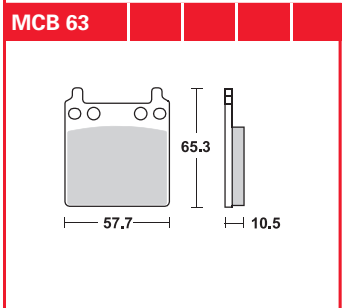

→ YAMAHA

XJR	1300		RP06	02-03	MCB 611	*	SV	SRQ	CRQ	MCB 725	SH
XJR	1300		RP10	04-06	MCB 611	*	SV	SRQ	CRQ	MCB 725	SH
XJR	1300		RP19	07-	MCB 611	*	SV	SRQ	CRQ	MCB 725	SH
XVS	1300	A Midnight Star	VP2	07-11	MCB 666	*	SV			MCB 731	SH
XVZ	1300	A Royale Star	4YP	96-00	MCB 584	*	SV			MCB 559	
XVZ	1300	AT,Royal Star Tour	4YP	97-00	MCB 584	*	SV			MCB 559	
XVZ	1300	Royal Star Boulevard	VP09	99-01	MCB 584	*	SV			MCB 559	
XVZ	1300	TF Royal Star Venture	VP09	99-01	MCB 640	*	SV			MCB 559	
XVZ	1300	TF Venture Royal	3JS	86-95	MCB 584	*	SV			MCB 559	
XV	1600	A Wild Star	VP08	99-04	MCB 640	*	SV			MCB 559	
	1700	V-Max, ABS	4 ☐ RP21	09-	MCB 795 SV	*	SRQ	CRQ		MCB 731	SH
MT-01	1700		RP12	05-06	MCB 611	*	SV	SRQ		MCB 631	SH
MT-01	1700		4 ☐ RP18	07-09	MCB 795 SV	*	SRQ	CRQ		MCB 631	SH
XV	1700	PC Road Star Warrior	VP14	03-	MCB 611	*	SV			MCB 731	SH
XV	1900	Midnight Star	VP23	06-	MCB 611	*	SV			MCB 731	SH

Zhongyu

ZY	50	QT			MCB 590		EC				

Zündapp

KS	50	Supersport		-79	MCB 508						
KS	50	TT Watercooled		80-81	MCB 508						
KS	80			80	MCB 508						
KS	80	Super		83-	MCB 536						
KS	80	Super		80-	MCB 552						
KS	80	Touring		81-	MCB 508						
KS	125			79	MCB 536						
KS	175			78-	MCB 16