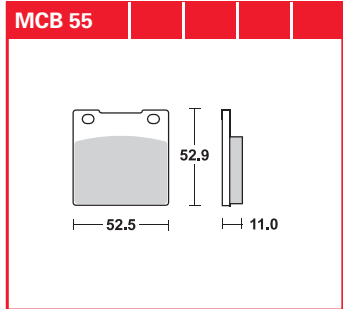

→ YAMAHA

XJR	1300		RP06	02-03	MCB 611	*	SV	SRQ	CRQ	MCB 725	SH
XJR	1300		RP10	04-06	MCB 611	*	SV	SRQ	CRQ	MCB 725	SH
XJR	1300		RP19	07-	MCB 611	*	SV	SRQ	CRQ	MCB 725	SH
XVS	1300	A Midnight Star	VP2	07-11	MCB 666	*	SV			MCB 731	SH
XVZ	1300	A Royale Star	4YP	96-00	MCB 584	*	SV			MCB 559	
XVZ	1300	AT,Royal Star Tour	4YP	97-00	MCB 584	*	SV			MCB 559	
XVZ	1300	Royal Star Boulevard	VP09	99-01	MCB 584	*	SV			MCB 559	
XVZ	1300	TF Royal Star Venture	VP09	99-01	MCB 640	*	SV			MCB 559	
XVZ	1300	TF Venture Royal	3JS	86-95	MCB 584	*	SV			MCB 559	
XV	1600	A Wild Star	VP08	99-04	MCB 640	*	SV			MCB 559	
	1700	V-Max, ABS	4 ☐ RP21	09-	MCB 795 SV	*	SRQ	CRQ		MCB 731	SH
MT-01	1700		RP12	05-06	MCB 611	*	SV	SRQ		MCB 631	SH
MT-01	1700		4 ☐ RP18	07-09	MCB 795 SV	*	SRQ	CRQ		MCB 631	SH
XV	1700	PC Road Star Warrior	VP14	03-	MCB 611	*	SV			MCB 731	SH
XV	1900	Midnight Star	VP23	06-	MCB 611	*	SV			MCB 731	SH

Zhongyu

ZY	50	QT			MCB 590		EC				

Zündapp

KS	50	Supersport		-79	MCB 508						
KS	50	TT Watercooled		80-81	MCB 508						
KS	80			80	MCB 508						
KS	80	Super		83-	MCB 536						
KS	80	Super		80-	MCB 552						
KS	80	Touring		81-	MCB 508						
KS	125			79	MCB 536						
KS	175			78-	MCB 16